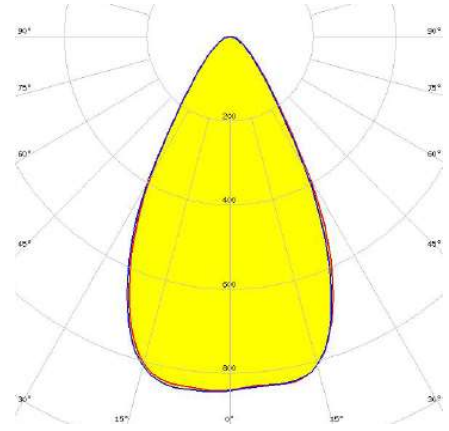

Terra Glow

Kazıklı Ağaç ve Çim Spot

Sipariş Kodu :
Ürün Kodu : E TRG 0012D 40CM00 1K4 60 67 KZK (ÇİM)

Ürün Bilgisi

Gövde	: Alüminyum
Difüzör	: LED Temperli Şeffaf Cam 60 Derece Lens
Kullanım Şekli	: ON-OFF / Hareketli Başlık Ağaç, Çim Spot
Işık Kaynağı	: Power LED
Tüketim Gücü	: 12W
Armatür Lümeni	: 1440 Lm
Armatür Verimliliği	: 120Lm/W
Giriş Gerilimi	: 220-240V AC
Çalışma Sıcaklığı	: (-25 °C/+45 °C)
İp Koruma Sınıfı	: IP67
Darbe Dayanım Sınıfı (IK)	: IK08
Led Ömrü L70	: 60.000 saat
Renksel Geriverim İndeksi (CRI)	: 80
Renk Sıcaklığı (CCT)	: 4000K
Standartlar	: EN60598-1 standartlarına uygun
Gövde Rengi	: Ral 9005

Teknik Değerlerde \pm %10 Tolerans Vardır.

Fotometrik Eğri

Opsiyonel Özellikler

Renk Sıcaklığı	: YEŞİL-MAVİ
Renk Sıcaklığı	: 3000K - 4000K-5700K-6500K

Uzunluk Ölçüleri (mm)

Uzunluk Ölçüleri (mm)

	a	b	c
Standard	: 100	60	300