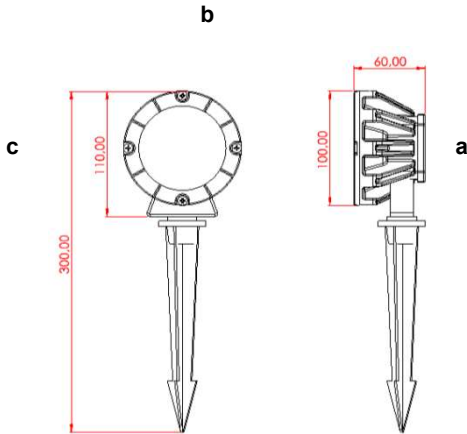

Terra Glow

Kazıklı Ağaç ve Çim Spot

Sipariş Kodu :
Ürün Kodu : E TRG 0012D 40CM00 1K4 60 67 KZK (ÇİM)

Ürün Bilgisi

Gövde	: Alüminyum
Difüzör	: LED Temperli Şeffaf Cam 60 Derece Lens
Kullanım Şekli	: ON-OFF / Hareketli Başlık Ağaç, Çim Spot
Işık Kaynağı	: Power LED
Tüketim Gücü	: 12W
Armatür Lümeni	: 1440 Lm
Armatür Verimliliği	: 120Lm/W
Giriş Gerilimi	: 220-240V AC
Çalışma Sıcaklığı	: (-25 °C/+45 °C)
İp Koruma Sınıfı	: IP67
Darbe Dayanım Sınıfı (IK)	: IK08
Led Ömrü L70	: 60.000 saat
Renksel Geriverim İndeksi (CRI)	: 80
Renk Sıcaklığı (CCT)	: 4000K
Standartlar	: EN60598-1 standartlarına uygun
Gövde Rengi	: Ral 9005

Teknik Değerlerde \pm %10 Tolerans Vardır.

Fotometrik Eğri

Opsiyonel Özellikler

Renk Sıcaklığı	: YEŞİL-MAVİ
Renk Sıcaklığı	: 3000K - 4000K-5700K-6500K

Uzunluk Ölçüleri (mm)

Uzunluk Ölçüleri (mm)

	a	b	c
Standard	: 100	60	300