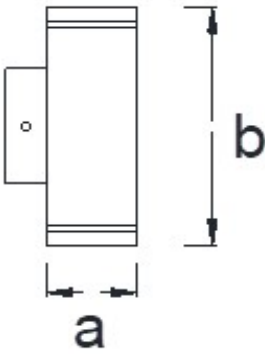

APLIK 16W ÇİFT YÖN SPOT

Sipariş Kodu :
Ürün Kodu : E APL 016Y 40ÇY00 30 1K6 180 66 ÇİFT YÖN

Ürün Bilgisi

Gövde	: Alüminyum
Difüzör	: LED Temperli Şeffaf Cam 30 Derece Lens
Kullanım Şekli	: Duvar Aplik Çift Yön
Işık Kaynağı	: Power LED
Tüketim Gücü	: 16W
Armatür Lümeni	: 1600 Lm
Armatür Verimliliği	: 100Lm/W
Giriş Gerilimi	: 220-240V AC
Çalışma Sıcaklığı	: (-25 °C/+45 °C)
İp Koruma Sınıfı	: IP66
Darbe Dayanım Sınıfı (IK)	: IK08
Led Ömrü L70	: 50.000 saat
Renksel Geriverim İndeksi (CRI)	: 80
Renk Sıcaklığı (CCT)	: 4000K
Standartlar	: EN60598-1 standartlarına uygun
Gövde Rengi	: Ral 9005

Teknik Değerlerde \pm %10 Tolerans Vardır.

Fotometrik Eğri

Opsiyonel Özellikler

Tek Yön Işık	: Var
Renk Sıcaklığı	: 3000K - 4000K-5700K-6500K

Uzunluk Ölçüleri (mm)

Uzunluk Ölçüleri (mm)

	a	b
Standard	: 80	180