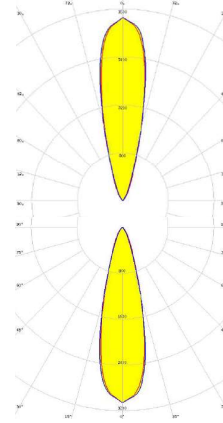

APLIK 16W ÇİFT YÖN SPOT

Sipariş Kodu :
Ürün Kodu : E APL 016Y 40ÇY00 30 1K6 180 66 ÇİFT YÖN

Ürün Bilgisi

Gövde	: Alüminyum
Difüzör	: LED Temperli Şeffaf Cam 30 Derece Lens
Kullanım Şekli	: Duvar Aplik Çift Yön
Işık Kaynağı	: Power LED
Tüketim Gücü	: 16W
Armatür Lümeni	: 1600 Lm
Armatür Verimliliği	: 100Lm/W
Giriş Gerilimi	: 220-240V AC
Çalışma Sıcaklığı	: (-25 °C/+45 °C)
İp Koruma Sınıfı	: IP66
Darbe Dayanım Sınıfı (IK)	: IK08
Led Ömrü L70	: 50.000 saat
Renksel Geriverim İndeksi (CRI)	: 80
Renk Sıcaklığı (CCT)	: 4000K
Standartlar	: EN60598-1 standartlarına uygun
Gövde Rengi	: Ral 9005

Teknik Değerlerde \pm %10 Tolerans Vardır.

Fotometrik Eğri

Opsiyonel Özellikler

Tek Yön Işık	: Var
Renk Sıcaklığı	: 3000K - 4000K-5700K-6500K

Uzunluk Ölçüleri (mm)

Uzunluk Ölçüleri (mm)

	a	b
Standard	: 80	180