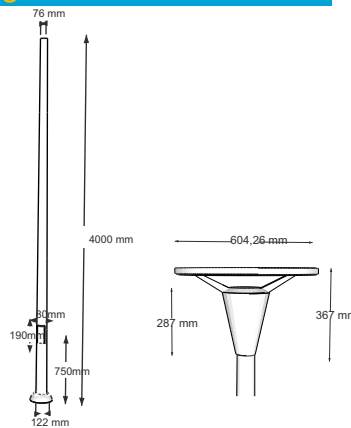

UFO AYDINLATMA ARMATÜRÜ VE KONİK ALÜMİNYUM DİREĞİ

UFO LIGHTING FIXTURE AND CONICAL ALUMINIUM POLE

Teknik Özellikler / Technical Features

Gövde/ Body	: Alüminyum Gövde/ Aluminium Body
Optik / Optical	: Optik Difüzör / Optical Diffuser
Işık Akışı/ Luminous Flux	: 4400 Lümen
Tüketim Gücü/ Consumption Power	: 60 W
Armatür Verimliliği/ Luminaire Efficiency	: 73 lm/W
Çalışma Voltajı/ Operating Voltage	: 220 - 240V AC 50/60Hz
Renk Sıcaklığı/ Color Temperature	: 6500 K
CRI/ CRI	: > 80
Koruma Sınıfı/ Protection Class	: Ip65
Montaj Tipi/ Mounting Type	: Zemin Montaj / Floor Mount

Opsiyonel Seçenekler / Optional Options

DALI Uyumluluğu/ DALI Compatibility : Var/ Exist

Teknik Çizim / Technical Drawing

Teknik çizimler milimetre olarak ölçeklendirilmiştir.
Technical drawings are measured in millimeters.

Fotometrik Veri/ Photometric Data

Renk Kartelası/ Color Chart

Işık Açısı / Light Angle

Difüzörlü / With Diffuser