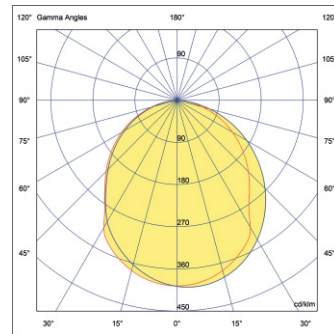

Opsiyonel Seçenekler / Optional Options

DALI Uyumluluğu/ DALI Compatibility : Var/ Exist

Teknik Çizim / Technical Drawing

Teknik çizimler milimetre olarak ölçeklendirilmiştir.
Technical drawings are measured in millimeters.

Fotometrik Veri/ Photometric Data

Renk Kartelası/ Color Chart

Işık Açısı / Light Angle

Difüzörlü / With Diffuser