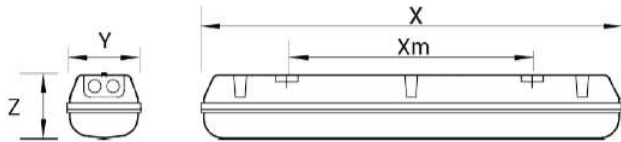

### Fotometrik Eğri

### Uzunluk Ölçüleri (mm)

	X	Xm	Y	Z
Standard	1282	800	145	101
Dali	: YOK			
1-3 Saat ACK	1282	800	145	101

RoHS