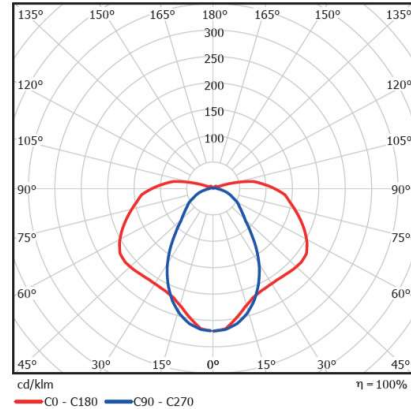

Input Current : 0,11-0,55 A

Renksel Geriverim İndeksi (CRI) : 80

Renk Sıcaklığı (CCT) : 4000K

Standartlar : EN60598-1 standartlarına uygun

Gövde Rengi :

Fotobiyolojik Güvenlik Grubu :

Teknik Değerlerde  $\pm$  %10 Tolerans Vardır.

### Fotometrik Eğri

### Uzunluk Ölçüleri (mm)

	X	Xm	Y	Z
Standard	1282	800	145	101
Dali	: YOK			
1-3 Saat ACK	1282	800	145	101

RoHS