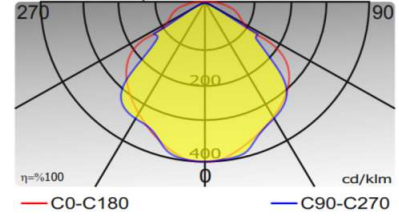

EXIT YOLS

EXIT YÖNLENDİRME ARMATÜRÜ

Sipariş Kodu :
Ürün Kodu : A EXY 003U 570D02 0K3 25-16 40 YOLS

Ürün Bilgisi

Gövde	: Alüminyum eloksal gövde enjeksiyon
Difüzör	: PC şeffaf kapak
Kullanım Şekli	: Sivaaltı(Ankastre) veya sivaüstü montaj
Işık Kaynağı	: Mid Power LED
Tüketim Gücü	: 2W
Armatür Lümeni	: 180Lm
Armatür Verimliliği	: 90Lm/W
Giriş Gerilimi	: 220 - 230 V AC 50/60Hz ±%10
Çalışma Sıcaklığı-(ACK)	: (-5°C - 45°C)
İp Koruma Sınıfı	: IP40
Darbe Dayanım Sınıfı (IK)	: IK03
Led Ömrü L70	: 50.000 saat
Renksel Geriverim İndeksi (CRI)	: 80
Renk Sıcaklığı (CCT)	: 5700K
Standartlar	: EN60598-1 standartlarına uygun
Battery	: LifePO4 - 3.2V 1500mAh
Yön Etiketleri	: Şekillerde serigrafi baskılı etiket
Şarj süresi	: 24 Saat

Teknik Değerlerde \pm %10 Tolerans Vardır.

Fotometrik Eğri

Opsiyonel Özellikler

Merkezi Batarya	: Var
ACK Uyumluluğu	: 1, 3 Saat
Dali Uyumluluğu	: Var
Renk Sıcaklığı	: 3000K - 5700K-6500K

Uzunluk Ölçüleri (mm)