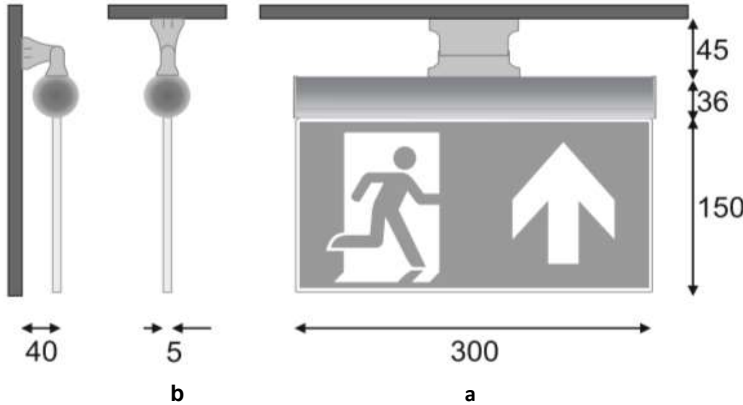

EXIT YOLS

EXIT YÖNLENDİRME ARMATÜRÜ

Sipariş Kodu :
Ürün Kodu : A EXY 003U 570D02 0K3 25-16 40 YOLS

Ürün Bilgisi

Gövde	: Alüminyum eloksal gövde enjeksiyon
Difüzör	: PC şeffaf kapak
Kullanım Şekli	: Sivaaltı(Ankastre) veya sivaüstü montaj
Işık Kaynağı	: Mid Power LED
Tüketim Gücü	: 2W
Armatür Lümeni	: 180Lm
Armatür Verimliliği	: 90Lm/W
Giriş Gerilimi	: 220 - 230 V AC 50/60Hz ±%10
Çalışma Sıcaklığı-(ACK)	: (-5°C - 45°C)
İp Koruma Sınıfı	: IP40
Darbe Dayanım Sınıfı (IK)	: IK03
Led Ömrü L70	: 50.000 saat
Renksel Geriverim İndeksi (CRI)	: 80
Renk Sıcaklığı (CCT)	: 5700K
Standartlar	: EN60598-1 standartlarına uygun
Battery	: LifePO4 - 3.2V 1500mAh
Yön Etiketleri	: Şekillerde serigrafi baskılı etiket
Şarj süresi	: 24 Saat

Teknik Değerlerde \pm %10 Tolerans Vardır.

Fotometrik Eğri

Opsiyonel Özellikler

Merkezi Batarya	: Var
ACK Uyumluluğu	: 1, 3 Saat
Dali Uyumluluğu	: Var
Renk Sıcaklığı	: 3000K - 5700K-6500K

Uzunluk Ölçüleri (mm)