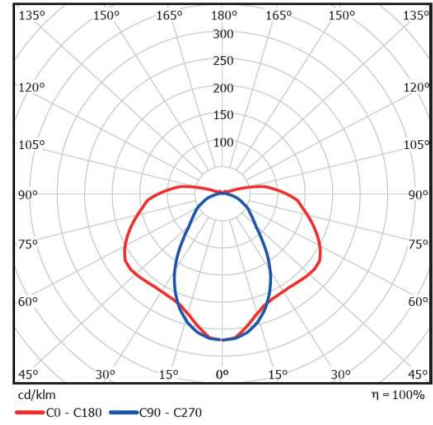

Fotometrik Eğri

Opsiyonel Özellikler

Sensör Uyumluluğu : Yok

ACK Uyumluluğu : Opsiyonel

Dali Uyumluluğu : Opsiyonel

Renk Sıcaklığı : 3000K -5700K-6500K