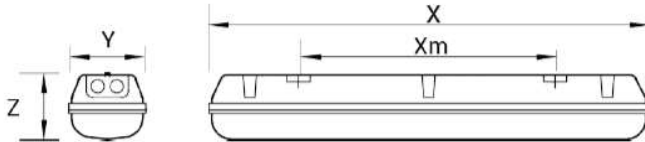

Uzunluk Ölçüleri (mm)

	X	Xm	Y	Z
Standard	1282	800	145	101
Dali	YOK			
1-3 Saat ACK	1282	800	145	101

II 3G Ex nA IIC T6 Gc

II 3D Ex tc IIIC T85 Dc IP66

Ağırlık (kg)

Standard : 3,3kg

Dali : YOK

1-3 Saat ACK :