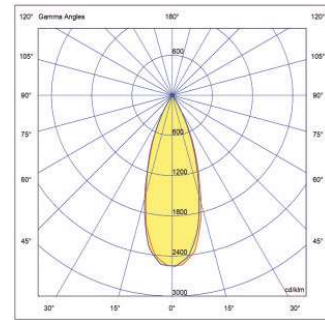

### Teknik Özellikler / Technical Features

Gövde / Body	: Alüminyum Gövde / Aluminium Body
Optik / Optical	: Şeffaf Cam + Reflektörlü / Transparent Glass With Reflector
Işık Akışı / Luminous Flux	: 1200 Lümen
Tüketim Gücü / Consumption Power	: 10 W
Armatür Verimliliği / Luminaire Efficiency	: 120 lm/W
Çalışma Voltajı / Operating Voltage	: 220-240V AC 50/60Hz
Renk Sıcaklığı / Color Temperature	: 3000K - 4000K - 6500K
CRI / CRI	: >80
Koruma Sınıfı / Protection Class	: IP20
Montaj Tipi / Mounting Type	: Sıva Altı / Flush Mount

### Teknik Çizim / Technical Drawing

\* Teknik çizimler milimetre olarak ölçeklendirilmiştir.  
Technical drawings are measured in millimeters.

### Fotometrik Veri / Photometric Data

### Işık Açısı / Light Angle