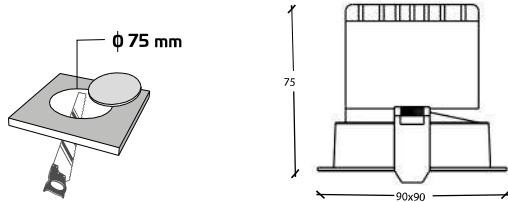

### Teknik Özellikler / Technical Features

Gövde / Body	: Alüminyum Gövde / Aluminium Body
Optik / Optical	: Şeffaf Cam + Reflektörlü / Transparent Glass With Reflector
Işık Akışı / Luminous Flux	: 1200 Lümen
Tüketim Gücü / Consumption Power	: 10 W
Armatür Verimliliği / Luminaire Efficiency	: 120 lm/W
Çalışma Voltajı / Operating Voltage	: 220-240V AC 50/60Hz
Renk Sıcaklığı / Color Temperature	: 3000K - 4000K - 6500K
CRI / CRI	: >80
Koruma Sınıfı / Protection Class	: IP20
Montaj Tipi / Mounting Type	: Sıva Altı / Flush Mount

### Teknik Çizim / Technical Drawing

\* Teknik çizimler milimetre olarak ölçeklendirilmiştir.  
Technical drawings are measured in millimeters.