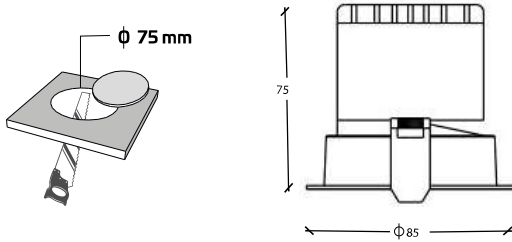

### Teknik Özellikler / Technical Features

Gövde / Body	: Alüminyum Gövde / Aluminium Body
Optik / Optical	: Şeffaf Cam + Reflektörlü / Transparent Glass With Reflector
Işık Akışı / Luminous Flux	: 1200 Lümen
Tüketim Gücü / Consumption Power	: 10 W
Armatür Verimliliği / Luminaire Efficiency	: 120 lm/W
Çalışma Voltajı / Operating Voltage	: 220-240V AC 50/60Hz
Renk Sıcaklığı / Color Temperature	: 3000K - 4000K - 6500K
CRI / CRI	: >80
Koruma Sınıfı / Protection Class	: IP20
Montaj Tipi / Mounting Type	: Sıva Altı / Flush Mount

### Teknik Çizim / Technical Drawing

\* Teknik çizimler milimetre olarak ölçeklendirilmiştir.  
Technical drawings are measured in millimeters.