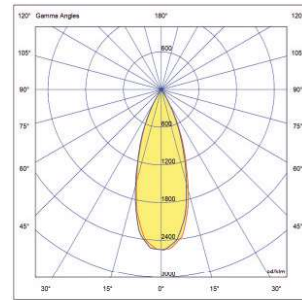

### Teknik Özellikler / Technical Features

Gövde / Body	: Alüminyum Gövde / Aluminium Body
Optik / Optical	: Şeffaf Cam + Reflektörlü / Transparent Glass With Reflector
Işık Akışı / Luminous Flux	: 1200 Lümen
Tüketim Gücü / Consumption Power	: 10 W
Armatür Verimliliği / Luminaire Efficiency	: 120 lm/W
Çalışma Voltajı / Operating Voltage	: 220-240V AC 50/60Hz
Renk Sıcaklığı / Color Temperature	: 3000K - 4000K - 6500K
CRI / CRI	: >80
Koruma Sınıfı / Protection Class	: IP20
Montaj Tipi / Mounting Type	: Sıva Altı / Flush Mount

### Teknik Çizim / Technical Drawing

\* Teknik çizimler milimetre olarak ölçeklendirilmiştir.  
Technical drawings are measured in millimeters.

### Fotometrik Veri / Photometric Data

### Işık Açısı / Light Angle