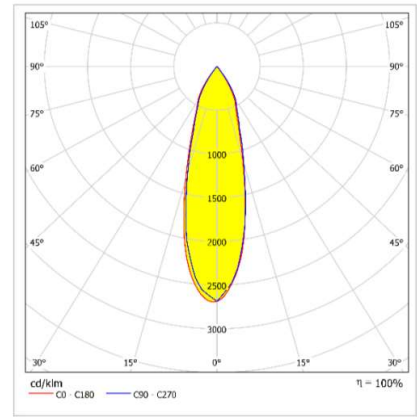

OTKA MIDI

DİŐ MEKAN YERE GÖMME AYDINLATMA ARMATÜRÜ

Sipariş Kodu :
Ürün Kodu : E OMD 06Y 40CM00 30 0K6 115 67 MIDI

Ürün Bilgisi

Gövde	: Alüminyum Döküm Gövde
Difüzör	: LEND 30 DERECE 6mm Temperli Cam
Kullanım Şekli	: Dış Mekan Yere Gömme
Işık Kaynağı	: Power LED
Tüketim Gücü	: 6W
Armatür Lümeni	: 600 Lm
Armatür Verimliliği	: 100Lm/W
Giriş Gerilimi	: 220-240V AC
Çalışma Sıcaklığı	: (-25 °C/+45 °C)
İp Koruma Sınıfı	: IP67
Darbe Dayanım Sınıfı (IK)	: IK08
Led Ömrü L70	: 50.000 saat
Renksel Geriverim İndeksi (CRI)	: 80
Renk Sıcaklığı (CCT)	: 4000K
Standartlar	: EN60598-1 standartlarına uygun
LED Sayısı	: 6 adet

Teknik Değerlerde \pm %10 Tolerans Vardır.

Fotometrik Eğri

Opsiyonel Özellikler

DMX Uyumluluğu	: Var
RGB Uyumluluğu	: Var
Dali Uyumluluğu	: Var
Renk Sıcaklığı	: 3000K - 4000K-5700K-6500K

Uzunluk Ölçüleri (mm)

a

b

Uzunluk Ölçüleri (mm)

	a	b
Standard	: 115	114

Montaj Delik Ölçüleri (mm)

	a	b
Standard	: 111,5	

Park & Bahe