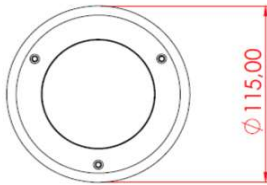

OTKA MIDI

DİŐ MEKAN YERE GÖMME AYDINLATMA ARMATÜRÜ

Sipariş Kodu :
Ürün Kodu : E OMD 06Y 40CM00 30 0K6 115 67 MIDI

Ürün Bilgisi

Gövde	: Alüminyum Döküm Gövde
Difüzör	: LEND 30 DERECE 6mm Temperli Cam
Kullanım Şekli	: Dış Mekan Yere Gömme
Işık Kaynağı	: Power LED
Tüketim Gücü	: 6W
Armatür Lümeni	: 600 Lm
Armatür Verimliliği	: 100Lm/W
Giriş Gerilimi	: 220-240V AC
Çalışma Sıcaklığı	: (-25 °C/+45 °C)
İp Koruma Sınıfı	: IP67
Darbe Dayanım Sınıfı (IK)	: IK08
Led Ömrü L70	: 50.000 saat
Renksel Geriverim İndeksi (CRI)	: 80
Renk Sıcaklığı (CCT)	: 4000K
Standartlar	: EN60598-1 standartlarına uygun
LED Sayısı	: 6 adet

Teknik Değerlerde \pm %10 Tolerans Vardır.

Fotometrik Eğri

Opsiyonel Özellikler

DMX Uyumluluğu	: Var
RGB Uyumluluğu	: Var
Dali Uyumluluğu	: Var
Renk Sıcaklığı	: 3000K - 4000K-5700K-6500K

Uzunluk Ölçüleri (mm)

a

b

Uzunluk Ölçüleri (mm)

	a	b
Standard	: 115	114

Montaj Delik Ölçüleri (mm)

	a	b
Standard	: 111,5	

Park & Bahe