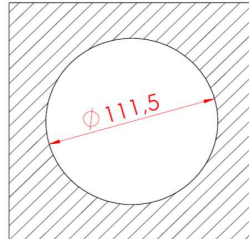

Teknik Değerlerde \pm %10 Tolerans Vardır.

Fotometrik Eğri

Opsiyonel Özellikler

DMX Uyumluluğu	: Var
RGB Uyumluluğu	: Var
Dali Uyumluluğu	: Var
Renk Sıcaklığı	: 3000K - 4000K-5700K-6500K

Uzunluk Ölçüleri (mm)

a

b

Uzunluk Ölçüleri (mm)

	a	b
Standard	: 115	114

Montaj Delik Ölçüleri (mm)

	a	b
Standard	: 111,5	

Park & Bahe