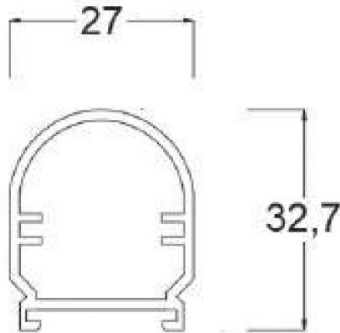

LİNEER IP BAR

Sipariş Kodu :
Ürün Kodu : E IPB 018B 40CM00 GN 1K4 187,5 67

Ürün Bilgisi

Gövde	: Polikarbon, Akrilik Ekstrüzyon Gövde
Difüzör	: Opal Difüzör
Kullanım Şekli	: Dış Cephe, Dekoratif Lineer Aydınlatma Armatürü
Işık Kaynağı	: SMD LED
Tüketim Gücü	: 18W
Armatür Lümeni	: 1440 Lm
Armatür Verimliliği	: 80Lm/W
Giriş Gerilimi	: 220-240V AC
Çalışma Sıcaklığı	: (-25 °C/+45 °C)
İp Koruma Sınıfı	: IP67
Darbe Dayanım Sınıfı (IK)	: IK08
Led Ömrü L70	: 50.000 saat
Renksel Geriverim İndeksi (CRI)	: 80
Renk Sıcaklığı (CCT)	: 4000K
Standartlar	: EN60598-1 standartlarına uygun

Teknik Değerlerde \pm %10 Tolerans Vardır.

Fotometrik Eğri

Opsiyonel Özellikler

DMX	: VAR
DALI	: VAR
RGB	: VAR
Renk Sıcaklığı	: 3000K - 5700K-6500K

Uzunluk Ölçüleri (mm)

	a	b	h
Standard	: 187,5	27	32,7

Ağırlık (kg)