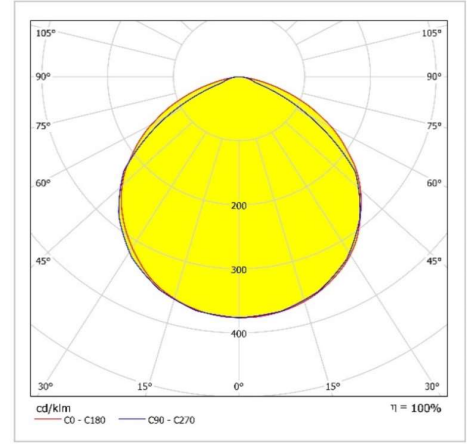

LİNEER IP BAR

Sipariş Kodu :
Ürün Kodu : E IPB 018B 40CM00 GN 1K4 187,5 67

Ürün Bilgisi

Gövde	: Polikarbon, Akrilik Ekstrüzyon Gövde
Difüzör	: Opal Difüzör
Kullanım Şekli	: Dış Cephe, Dekoratif Lineer Aydınlatma Armatürü
Işık Kaynağı	: SMD LED
Tüketim Gücü	: 18W
Armatür Lümeni	: 1440 Lm
Armatür Verimliliği	: 80Lm/W
Giriş Gerilimi	: 220-240V AC
Çalışma Sıcaklığı	: (-25 °C/+45 °C)
İp Koruma Sınıfı	: IP67
Darbe Dayanım Sınıfı (IK)	: IK08
Led Ömrü L70	: 50.000 saat
Renksel Geriverim İndeksi (CRI)	: 80
Renk Sıcaklığı (CCT)	: 4000K
Standartlar	: EN60598-1 standartlarına uygun

Teknik Değerlerde \pm %10 Tolerans Vardır.

Fotometrik Eğri

Opsiyonel Özellikler

DMX	: VAR
DALI	: VAR
RGB	: VAR
Renk Sıcaklığı	: 3000K - 5700K-6500K

Uzunluk Ölçüleri (mm)

	a	b	h
Standard	: 187,5	27	32,7

Ağırlık (kg)