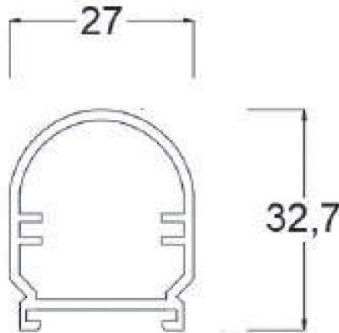

LİNEER IP BAR

Sipariş Kodu :
Ürün Kodu : E IPB 017B 40CM00 GN 1K3 175 67

Ürün Bilgisi

Gövde	: Polikarbon, Akrilik Ekstrüzyon Gövde
Difüzör	: Opal Difüzör
Kullanım Şekli	: Dış Cephe, Dekoratif Lineer Aydınlatma Armatürü
Işık Kaynağı	: SMD LED
Tüketim Gücü	: 17W
Armatür Lümeni	: 1360 Lm
Armatür Verimliliği	: 80Lm/W
Giriş Gerilimi	: 220-240V AC
Çalışma Sıcaklığı	: (-25 °C/+45 °C)
İp Koruma Sınıfı	: IP67
Darbe Dayanım Sınıfı (IK)	: IK08
Led Ömrü L70	: 50.000 saat
Renksel Geriverim İndeksi (CRI)	: 80
Renk Sıcaklığı (CCT)	: 4000K
Standartlar	: EN60598-1 standartlarına uygun

Teknik Değerlerde \pm %10 Tolerans Vardır.

Fotometrik Eğri

Opsiyonel Özellikler

DMX	: VAR
DALI	: VAR
RGB	: VAR
Renk Sıcaklığı	: 3000K - 5700K-6500K

Uzunluk Ölçüleri (mm)

	a	b	h
Standard	: 175	27	32,7

Ağırlık (kg)