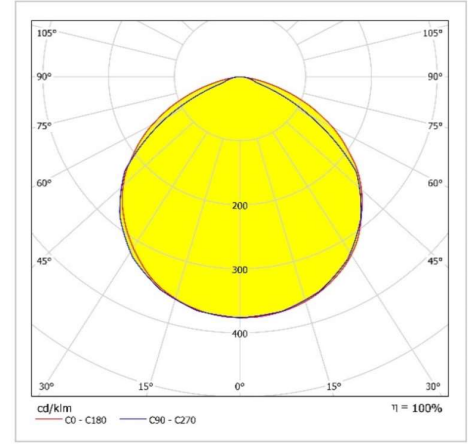

LİNEER IP BAR

Sipariş Kodu :
Ürün Kodu : E IPB 017B 40CM00 GN 1K3 175 67

Ürün Bilgisi

Gövde	: Polikarbon, Akrilik Ekstrüzyon Gövde
Difüzör	: Opal Difüzör
Kullanım Şekli	: Dış Cephe, Dekoratif Lineer Aydınlatma Armatürü
Işık Kaynağı	: SMD LED
Tüketim Gücü	: 17W
Armatür Lümeni	: 1360 Lm
Armatür Verimliliği	: 80Lm/W
Giriş Gerilimi	: 220-240V AC
Çalışma Sıcaklığı	: (-25 °C/+45 °C)
İp Koruma Sınıfı	: IP67
Darbe Dayanım Sınıfı (IK)	: IK08
Led Ömrü L70	: 50.000 saat
Renksel Geriverim İndeksi (CRI)	: 80
Renk Sıcaklığı (CCT)	: 4000K
Standartlar	: EN60598-1 standartlarına uygun

Teknik Değerlerde \pm %10 Tolerans Vardır.

Fotometrik Eğri

Opsiyonel Özellikler

DMX	: VAR
DALI	: VAR
RGB	: VAR
Renk Sıcaklığı	: 3000K - 5700K-6500K

Uzunluk Ölçüleri (mm)

	a	b	h
Standard	: 175	27	32,7

Ağırlık (kg)