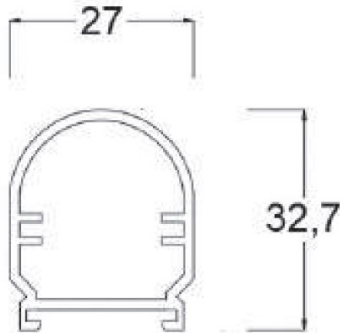

LİNEER IP BAR

Sipariş Kodu :
Ürün Kodu : E IPB 016B 40CM00 GN 1K2 162.5 67

Ürün Bilgisi

Gövde	: Polikarbon, Akrilik Ekstrüzyon Gövde
Difüzör	: Opal Difüzör
Kullanım Şekli	: Dış Cephe, Dekoratif Lineer Aydınlatma Armatürü
Işık Kaynağı	: SMD LED
Tüketim Gücü	: 16W
Armatür Lümeni	: 1280 Lm
Armatür Verimliliği	: 80Lm/W
Giriş Gerilimi	: 220-240V AC
Çalışma Sıcaklığı	: (-25 °C/+45 °C)
İp Koruma Sınıfı	: IP67
Darbe Dayanım Sınıfı (IK)	: IK08
Led Ömrü L70	: 50.000 saat
Renksel Geriverim İndeksi (CRI)	: 80
Renk Sıcaklığı (CCT)	: 4000K
Standartlar	: EN60598-1 standartlarına uygun

Teknik Değerlerde \pm %10 Tolerans Vardır.

Fotometrik Eğri

Opsiyonel Özellikler

DMX	: VAR
DALI	: VAR
RGB	: VAR
Renk Sıcaklığı	: 3000K - 5700K-6500K

Uzunluk Ölçüleri (mm)

	a	b	h
Standard	: 162,5	27	32,7

Ağırlık (kg)