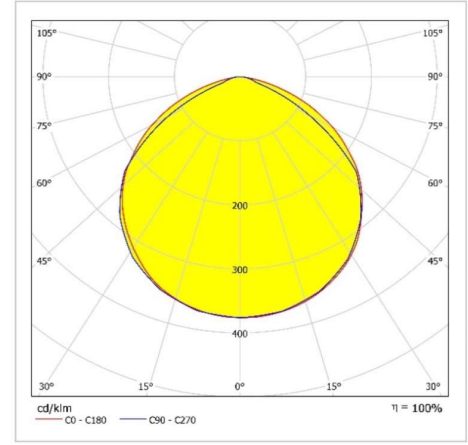

LİNEER IP BAR

Sipariş Kodu :
Ürün Kodu : E IPB 016B 40CM00 GN 1K2 162.5 67

Ürün Bilgisi

Gövde	: Polikarbon, Akrilik Ekstrüzyon Gövde
Difüzör	: Opal Difüzör
Kullanım Şekli	: Dış Cephe, Dekoratif Lineer Aydınlatma Armatürü
Işık Kaynağı	: SMD LED
Tüketim Gücü	: 16W
Armatür Lümeni	: 1280 Lm
Armatür Verimliliği	: 80Lm/W
Giriş Gerilimi	: 220-240V AC
Çalışma Sıcaklığı	: (-25 °C/+45 °C)
İp Koruma Sınıfı	: IP67
Darbe Dayanım Sınıfı (IK)	: IK08
Led Ömrü L70	: 50.000 saat
Renksel Geriverim İndeksi (CRI)	: 80
Renk Sıcaklığı (CCT)	: 4000K
Standartlar	: EN60598-1 standartlarına uygun

Teknik Değerlerde \pm %10 Tolerans Vardır.

Fotometrik Eğri

Opsiyonel Özellikler

DMX	: VAR
DALI	: VAR
RGB	: VAR
Renk Sıcaklığı	: 3000K - 5700K-6500K

Uzunluk Ölçüleri (mm)

	a	b	h
Standard	: 162,5	27	32,7

Ağırlık (kg)