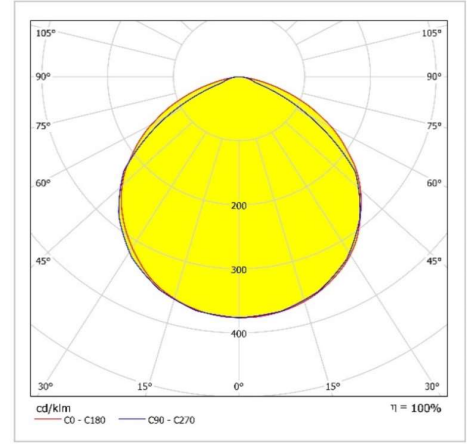

LİNEER IP BAR

Sipariş Kodu :
Ürün Kodu : E IPB 013B 40CM00 GN 1K0 137,5 67

Ürün Bilgisi

Gövde	: Polikarbon, Akrilik Ekstrüzyon Gövde
Difüzör	: Opal Difüzör
Kullanım Şekli	: Dış Cephe, Dekoratif Lineer Aydınlatma Armatürü
Işık Kaynağı	: SMD LED
Tüketim Gücü	: 13W
Armatür Lümeni	: 1040 Lm
Armatür Verimliliği	: 80Lm/W
Giriş Gerilimi	: 220-240V AC
Çalışma Sıcaklığı	: (-25 °C/+45 °C)
İp Koruma Sınıfı	: IP67
Darbe Dayanım Sınıfı (IK)	: IK08
Led Ömrü L70	: 50.000 saat
Renksel Geriverim İndeksi (CRI)	: 80
Renk Sıcaklığı (CCT)	: 4000K
Standartlar	: EN60598-1 standartlarına uygun

Teknik Değerlerde \pm %10 Tolerans Vardır.

Fotometrik Eğri

Opsiyonel Özellikler

DMX	: VAR
DALI	: VAR
RGB	: VAR
Renk Sıcaklığı	: 3000K - 5700K-6500K

Uzunluk Ölçüleri (mm)

	a	b	h
Standard	: 137,5	27	32,7

Ağırlık (kg)