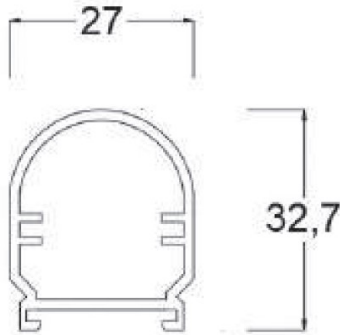

LİNEER IP BAR

Sipariş Kodu :
Ürün Kodu : E IPB 013B 40CM00 GN 1K0 137,5 67

Ürün Bilgisi

Gövde	: Polikarbon, Akrilik Ekstrüzyon Gövde
Difüzör	: Opal Difüzör
Kullanım Şekli	: Dış Cephe, Dekoratif Lineer Aydınlatma Armatürü
Işık Kaynağı	: SMD LED
Tüketim Gücü	: 13W
Armatür Lümeni	: 1040 Lm
Armatür Verimliliği	: 80Lm/W
Giriş Gerilimi	: 220-240V AC
Çalışma Sıcaklığı	: (-25 °C/+45 °C)
İp Koruma Sınıfı	: IP67
Darbe Dayanım Sınıfı (IK)	: IK08
Led Ömrü L70	: 50.000 saat
Renksel Geriverim İndeksi (CRI)	: 80
Renk Sıcaklığı (CCT)	: 4000K
Standartlar	: EN60598-1 standartlarına uygun

Teknik Değerlerde \pm %10 Tolerans Vardır.

Fotometrik Eğri

Opsiyonel Özellikler

DMX	: VAR
DALI	: VAR
RGB	: VAR
Renk Sıcaklığı	: 3000K - 5700K-6500K

Uzunluk Ölçüleri (mm)

	a	b	h
Standard	: 137,5	27	32,7

Ağırlık (kg)