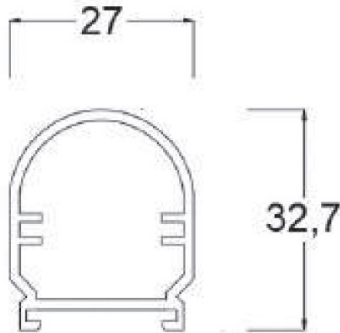

LİNEER IP BAR

Sipariş Kodu :
Ürün Kodu : E IPB 012B 40CM00 GN 1K0 125 67

Ürün Bilgisi

Gövde	: Polikarbon, Akrilik Ekstrüzyon Gövde
Difüzör	: Opal Difüzör
Kullanım Şekli	: Dış Cephe, Dekoratif Lineer Aydınlatma Armatürü
Işık Kaynağı	: SMD LED
Tüketim Gücü	: 12W
Armatür Lümeni	: 960 Lm
Armatür Verimliliği	: 80Lm/W
Giriş Gerilimi	: 220-240V AC
Çalışma Sıcaklığı	: (-25 °C/+45 °C)
İp Koruma Sınıfı	: IP67
Darbe Dayanım Sınıfı (IK)	: IK08
Led Ömrü L70	: 50.000 saat
Renksel Geriverim İndeksi (CRI)	: 80
Renk Sıcaklığı (CCT)	: 4000K
Standartlar	: EN60598-1 standartlarına uygun

Teknik Değerlerde \pm %10 Tolerans Vardır.

Fotometrik Eğri

Opsiyonel Özellikler

DMX	: VAR
DALI	: VAR
RGB	: VAR
Renk Sıcaklığı	: 3000K - 5700K-6500K

Uzunluk Ölçüleri (mm)

	a	b	h
Standard	: 125	27	32,7

Ağırlık (kg)