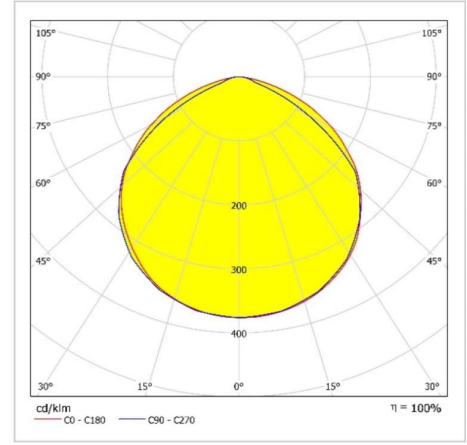

LİNEER IP BAR

Sipariş Kodu :
Ürün Kodu : E IPB 012B 40CM00 GN 1K0 125 67

Ürün Bilgisi

Gövde	: Polikarbon, Akrilik Ekstrüzyon Gövde
Difüzör	: Opal Difüzör
Kullanım Şekli	: Dış Cephe, Dekoratif Lineer Aydınlatma Armatürü
Işık Kaynağı	: SMD LED
Tüketim Gücü	: 12W
Armatür Lümeni	: 960 Lm
Armatür Verimliliği	: 80Lm/W
Giriş Gerilimi	: 220-240V AC
Çalışma Sıcaklığı	: (-25 °C/+45 °C)
İp Koruma Sınıfı	: IP67
Darbe Dayanım Sınıfı (IK)	: IK08
Led Ömrü L70	: 50.000 saat
Renksel Geriverim İndeksi (CRI)	: 80
Renk Sıcaklığı (CCT)	: 4000K
Standartlar	: EN60598-1 standartlarına uygun

Teknik Değerlerde \pm %10 Tolerans Vardır.

Fotometrik Eğri

Opsiyonel Özellikler

DMX	: VAR
DALI	: VAR
RGB	: VAR
Renk Sıcaklığı	: 3000K - 5700K-6500K

Uzunluk Ölçüleri (mm)

	a	b	h
Standard	: 125	27	32,7

Ağırlık (kg)