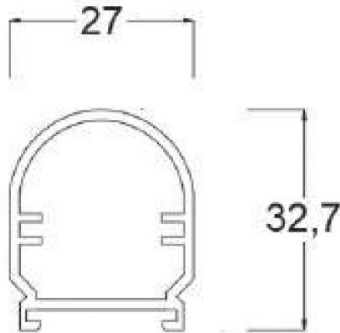

LİNEER IP BAR

Sipariş Kodu :
Ürün Kodu : E IPB 011B 40CM00 GN OK8 112,5 67

Ürün Bilgisi

Gövde	: Polikarbon, Akrilik Ekstrüzyon Gövde
Difüzör	: Opal Difüzör
Kullanım Şekli	: Dış Cephe, Dekoratif Lineer Aydınlatma Armatürü
Işık Kaynağı	: SMD LED
Tüketim Gücü	: 11W
Armatür Lümeni	: 880 Lm
Armatür Verimliliği	: 80Lm/W
Giriş Gerilimi	: 220-240V AC
Çalışma Sıcaklığı	: (-25 °C/+45 °C)
İp Koruma Sınıfı	: IP67
Darbe Dayanım Sınıfı (IK)	: IK08
Led Ömrü L70	: 50.000 saat
Renksel Geriverim İndeksi (CRI)	: 80
Renk Sıcaklığı (CCT)	: 4000K
Standartlar	: EN60598-1 standartlarına uygun

Teknik Değerlerde \pm %10 Tolerans Vardır.

Fotometrik Eğri

Opsiyonel Özellikler

DMX	: VAR
DALI	: VAR
RGB	: VAR
Renk Sıcaklığı	: 3000K - 5700K-6500K

Uzunluk Ölçüleri (mm)

	a	b	h
Standard	: 112,5	27	32,7

Ağırlık (kg)