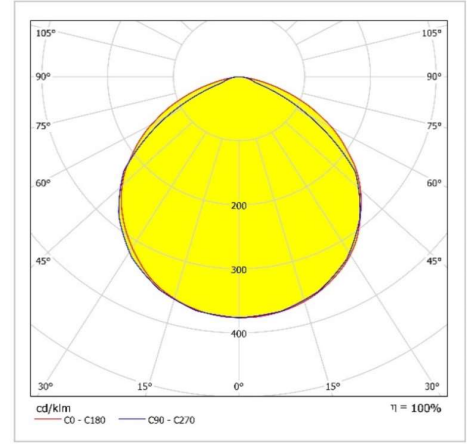

LİNEER IP BAR

Sipariş Kodu :
Ürün Kodu : E IPB 011B 40CM00 GN OK8 112,5 67

Ürün Bilgisi

Gövde	: Polikarbon, Akrilik Ekstrüzyon Gövde
Difüzör	: Opal Difüzör
Kullanım Şekli	: Dış Cephe, Dekoratif Lineer Aydınlatma Armatürü
Işık Kaynağı	: SMD LED
Tüketim Gücü	: 11W
Armatür Lümeni	: 880 Lm
Armatür Verimliliği	: 80Lm/W
Giriş Gerilimi	: 220-240V AC
Çalışma Sıcaklığı	: (-25 °C/+45 °C)
İp Koruma Sınıfı	: IP67
Darbe Dayanım Sınıfı (IK)	: IK08
Led Ömrü L70	: 50.000 saat
Renksel Geriverim İndeksi (CRI)	: 80
Renk Sıcaklığı (CCT)	: 4000K
Standartlar	: EN60598-1 standartlarına uygun

Teknik Değerlerde \pm %10 Tolerans Vardır.

Fotometrik Eğri

Opsiyonel Özellikler

DMX	: VAR
DALI	: VAR
RGB	: VAR
Renk Sıcaklığı	: 3000K - 5700K-6500K

Uzunluk Ölçüleri (mm)

	a	b	h
Standard	: 112,5	27	32,7

Ağırlık (kg)