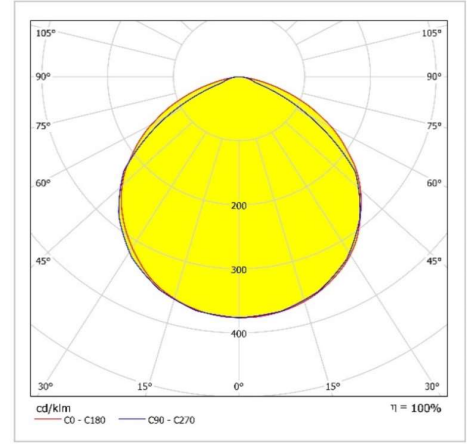

Fotometrik Eğri

Opsiyonel Özellikler

DMX	: VAR
DALI	: VAR
RGB	: VAR
Renk Sıcaklığı	: 3000K - 5700K-6500K