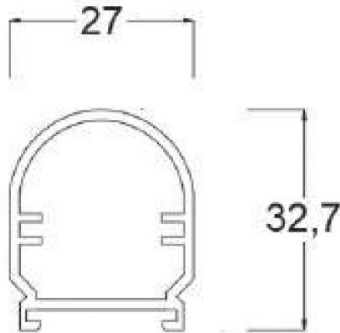

# LİNEER IP BAR

Sipariş Kodu :  
Ürün Kodu : E IPB 008B 40CM00 GN OK6 87,5 67

## Ürün Bilgisi

Gövde	: Polikarbon, Akrilik Ekstrüzyon Gövde
Difüzör	: Opal Difüzör
Kullanım Şekli	: Dış Cephe, Dekoratif Lineer Aydınlatma Armatürü
Işık Kaynağı	: SMD LED
Tüketim Gücü	: 8W
Armatür Lümeni	: 640 Lm
Armatür Verimliliği	: 80Lm/W
Giriş Gerilimi	: 220-240V AC
Çalışma Sıcaklığı	: (-25 °C/+45 °C)
İp Koruma Sınıfı	: IP67
Darbe Dayanım Sınıfı (IK)	: IK08
Led Ömrü L70	: 50.000 saat
Renksel Geriverim İndeksi (CRI)	: 80
Renk Sıcaklığı (CCT)	: 4000K
Standartlar	: EN60598-1 standartlarına uygun

## Fotometrik Eğri

## Uzunluk Ölçüleri (mm)

	a	b	h
Standard	: 87,5	27	32,7