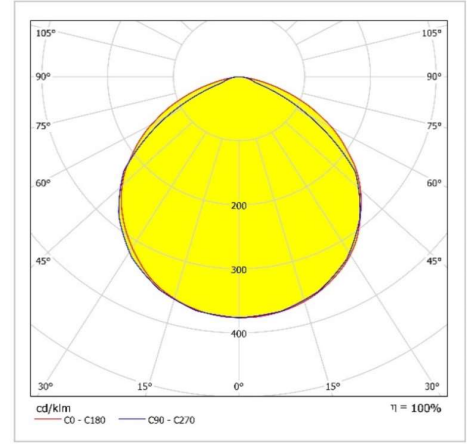

LİNEER IP BAR

Sipariş Kodu :
Ürün Kodu : E IPB 007B 40CM00 GN OK5 75 67

Ürün Bilgisi

Gövde	: Polikarbon, Akrilik Ekstrüzyon Gövde
Difüzör	: Opal Difüzör
Kullanım Şekli	: Dış Cephe, Dekoratif Lineer Aydınlatma Armatürü
Işık Kaynağı	: SMD LED
Tüketim Gücü	: 7W
Armatür Lümeni	: 560 Lm
Armatür Verimliliği	: 80Lm/W
Giriş Gerilimi	: 220-240V AC
Çalışma Sıcaklığı	: (-25 °C/+45 °C)
İp Koruma Sınıfı	: IP67
Darbe Dayanım Sınıfı (IK)	: IK08
Led Ömrü L70	: 50.000 saat
Renksel Geriverim İndeksi (CRI)	: 80
Renk Sıcaklığı (CCT)	: 4000K
Standartlar	: EN60598-1 standartlarına uygun

Teknik Değerlerde \pm %10 Tolerans Vardır.

Fotometrik Eğri

Opsiyonel Özellikler

DMX	: VAR
DALI	: VAR
RGB	: VAR
Renk Sıcaklığı	: 3000K - 5700K-6500K

Uzunluk Ölçüleri (mm)

	a	b	h
Standard	: 75	27	32,7

Ağırlık (kg)