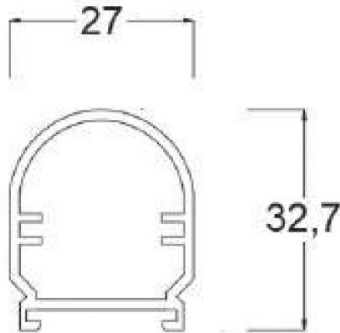

LİNEER IP BAR

Sipariş Kodu :
Ürün Kodu : E IPB 007B 40CM00 GN OK5 75 67

Ürün Bilgisi

Gövde	: Polikarbon, Akrilik Ekstrüzyon Gövde
Difüzör	: Opal Difüzör
Kullanım Şekli	: Dış Cephe, Dekoratif Lineer Aydınlatma Armatürü
Işık Kaynağı	: SMD LED
Tüketim Gücü	: 7W
Armatür Lümeni	: 560 Lm
Armatür Verimliliği	: 80Lm/W
Giriş Gerilimi	: 220-240V AC
Çalışma Sıcaklığı	: (-25 °C/+45 °C)
İp Koruma Sınıfı	: IP67
Darbe Dayanım Sınıfı (IK)	: IK08
Led Ömrü L70	: 50.000 saat
Renksel Geriverim İndeksi (CRI)	: 80
Renk Sıcaklığı (CCT)	: 4000K
Standartlar	: EN60598-1 standartlarına uygun

Teknik Değerlerde \pm %10 Tolerans Vardır.

Fotometrik Eğri

Opsiyonel Özellikler

DMX	: VAR
DALI	: VAR
RGB	: VAR
Renk Sıcaklığı	: 3000K - 5700K-6500K

Uzunluk Ölçüleri (mm)

	a	b	h
Standard	: 75	27	32,7

Ağırlık (kg)