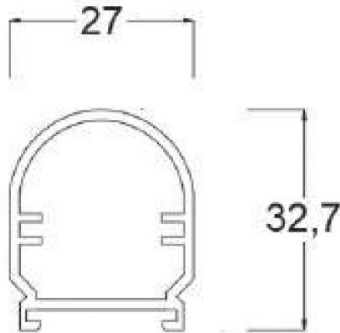

# LİNEER IP BAR

Sipariş Kodu :  
Ürün Kodu : E IPB 006B 40CM00 GN OK4 62,5 67

## Ürün Bilgisi

Gövde	: Polikarbon, Akrilik Ekstrüzyon Gövde
Difüzör	: Opal Difüzör
Kullanım Şekli	: Dış Cephe, Dekoratif Lineer Aydınlatma Armatürü
Işık Kaynağı	: SMD LED
Tüketim Gücü	: 6W
Armatür Lümeni	: 480 Lm
Armatür Verimliliği	: 80Lm/W
Giriş Gerilimi	: 220-240V AC
Çalışma Sıcaklığı	: (-25 °C/+45 °C)
İp Koruma Sınıfı	: IP67
Darbe Dayanım Sınıfı (IK)	: IK08
Led Ömrü L70	: 50.000 saat
Renksel Geriverim İndeksi (CRI)	: 80
Renk Sıcaklığı (CCT)	: 4000K
Standartlar	: EN60598-1 standartlarına uygun

## Fotometrik Eğri

## Uzunluk Ölçüleri (mm)

	a	b	h
Standard	: 62,5	27	32,7