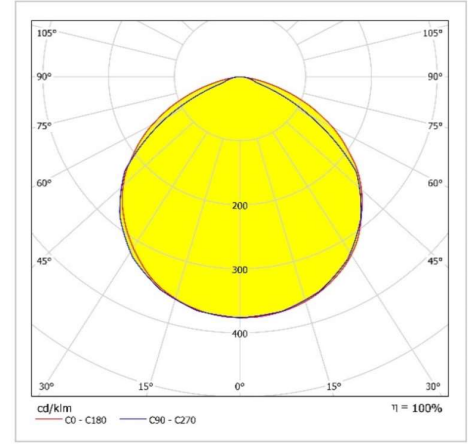

Fotometrik Eğri

Opsiyonel Özellikler

DMX	: VAR
DALI	: VAR
RGB	: VAR
Renk Sıcaklığı	: 3000K - 5700K-6500K