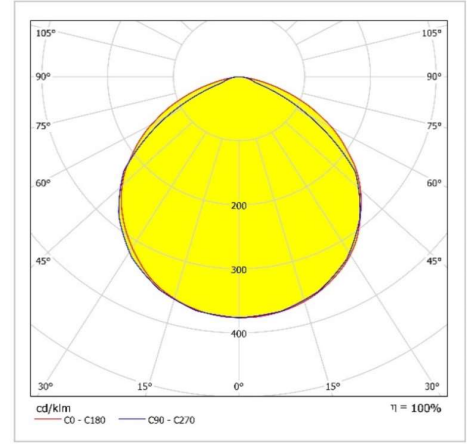

LİNEER IP BAR

Sipariş Kodu :
Ürün Kodu : E IPB 005B 40CM00 GN OK4 50 67

Ürün Bilgisi

Gövde	: Polikarbon, Akrilik Ekstrüzyon Gövde
Difüzör	: Opal Difüzör
Kullanım Şekli	: Dış Cephe, Dekoratif Lineer Aydınlatma Armatürü
Işık Kaynağı	: SMD LED
Tüketim Gücü	: 5W
Armatür Lümeni	: 400 Lm
Armatür Verimliliği	: 80Lm/W
Giriş Gerilimi	: 220-240V AC
Çalışma Sıcaklığı	: (-25 °C/+45 °C)
İp Koruma Sınıfı	: IP67
Darbe Dayanım Sınıfı (IK)	: IK08
Led Ömrü L70	: 50.000 saat
Renksel Geriverim İndeksi (CRI)	: 80
Renk Sıcaklığı (CCT)	: 4000K
Standartlar	: EN60598-1 standartlarına uygun

Teknik Değerlerde \pm %10 Tolerans Vardır.

Fotometrik Eğri

Opsiyonel Özellikler

DMX	: VAR
DALI	: VAR
RGB	: VAR
Renk Sıcaklığı	: 3000K - 5700K-6500K

Uzunluk Ölçüleri (mm)

	a	b	h
Standard	: 50	27	32,7

Ağırlık (kg)