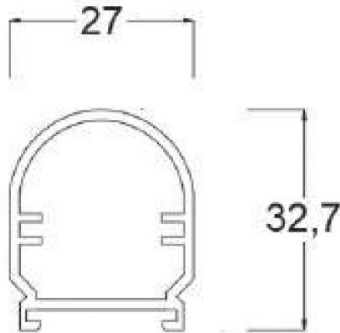

LİNEER IP BAR

Sipariş Kodu :
Ürün Kodu : E IPB 005B 40CM00 GN OK4 50 67

Ürün Bilgisi

Gövde	: Polikarbon, Akrilik Ekstrüzyon Gövde
Difüzör	: Opal Difüzör
Kullanım Şekli	: Dış Cephe, Dekoratif Lineer Aydınlatma Armatürü
Işık Kaynağı	: SMD LED
Tüketim Gücü	: 5W
Armatür Lümeni	: 400 Lm
Armatür Verimliliği	: 80Lm/W
Giriş Gerilimi	: 220-240V AC
Çalışma Sıcaklığı	: (-25 °C/+45 °C)
İp Koruma Sınıfı	: IP67
Darbe Dayanım Sınıfı (IK)	: IK08
Led Ömrü L70	: 50.000 saat
Renksel Geriverim İndeksi (CRI)	: 80
Renk Sıcaklığı (CCT)	: 4000K
Standartlar	: EN60598-1 standartlarına uygun

Teknik Değerlerde \pm %10 Tolerans Vardır.

Fotometrik Eğri

Opsiyonel Özellikler

DMX	: VAR
DALI	: VAR
RGB	: VAR
Renk Sıcaklığı	: 3000K - 5700K-6500K

Uzunluk Ölçüleri (mm)

	a	b	h
Standard	: 50	27	32,7

Ağırlık (kg)