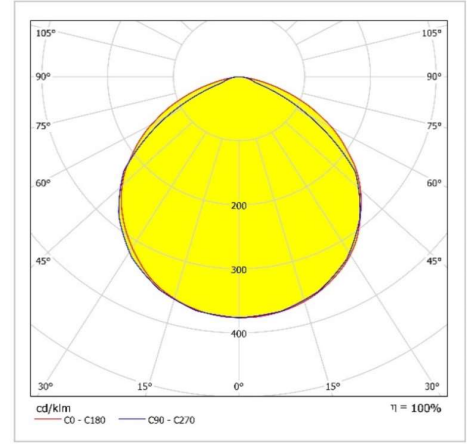

LİNEER IP BAR

Sipariş Kodu :
Ürün Kodu : E IPB 002,5B 40CM00 GN 0K2 25 67

Ürün Bilgisi

Gövde	: Polikarbon, Akrilik Ekstrüzyon Gövde
Difüzör	: Opal Difüzör
Kullanım Şekli	: Dış Cephe, Dekoratif Lineer Aydınlatma Armatürü
Işık Kaynağı	: SMD LED
Tüketim Gücü	: 2,5W
Armatür Lümeni	: 200 Lm
Armatür Verimliliği	: 80Lm/W
Giriş Gerilimi	: 220-240V AC
Çalışma Sıcaklığı	: (-25 °C/+45 °C)
İp Koruma Sınıfı	: IP67
Darbe Dayanım Sınıfı (IK)	: IK08
Led Ömrü L70	: 50.000 saat
Renksel Geriverim İndeksi (CRI)	: 80
Renk Sıcaklığı (CCT)	: 4000K
Standartlar	: EN60598-1 standartlarına uygun

Teknik Değerlerde \pm %10 Tolerans Vardır.

Fotometrik Eğri

Opsiyonel Özellikler

DMX	: VAR
DALI	: VAR
RGB	: VAR
Renk Sıcaklığı	: 3000K - 5700K-6500K

Uzunluk Ölçüleri (mm)

	a	b	h
Standard	: 25	27	32,7

Ağırlık (kg)