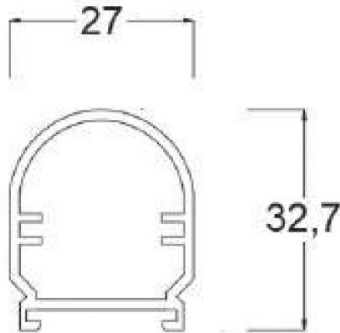

LİNEER IP BAR

Sipariş Kodu :
Ürün Kodu : E IPB 002,5B 40CM00 GN 0K2 25 67

Ürün Bilgisi

Gövde	: Polikarbon, Akrilik Ekstrüzyon Gövde
Difüzör	: Opal Difüzör
Kullanım Şekli	: Dış Cephe, Dekoratif Lineer Aydınlatma Armatürü
Işık Kaynağı	: SMD LED
Tüketim Gücü	: 2,5W
Armatür Lümeni	: 200 Lm
Armatür Verimliliği	: 80Lm/W
Giriş Gerilimi	: 220-240V AC
Çalışma Sıcaklığı	: (-25 °C/+45 °C)
İp Koruma Sınıfı	: IP67
Darbe Dayanım Sınıfı (IK)	: IK08
Led Ömrü L70	: 50.000 saat
Renksel Geriverim İndeksi (CRI)	: 80
Renk Sıcaklığı (CCT)	: 4000K
Standartlar	: EN60598-1 standartlarına uygun

Teknik Değerlerde \pm %10 Tolerans Vardır.

Fotometrik Eğri

Opsiyonel Özellikler

DMX	: VAR
DALI	: VAR
RGB	: VAR
Renk Sıcaklığı	: 3000K - 5700K-6500K

Uzunluk Ölçüleri (mm)

	a	b	h
Standard	: 25	27	32,7

Ağırlık (kg)