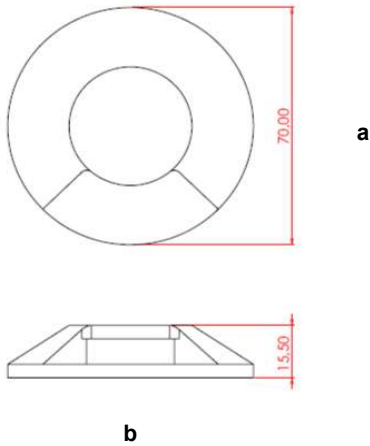

FIREFLY-2

Sipariş Kodu :
Ürün Kodu : E FRL 002Y 40OD00 TY 0K1 50 67 ÇİFT YÖN

Ürün Bilgisi

Gövde	: Alüminyum Döküm Gövde
Difüzör	: Opal Çift yön difüzör
Kullanım Şekli	: Dış ve İç Mekan Duvara, zemine gömme
Işık Kaynağı	: Power LED
Tüketim Gücü	: 2W
Armatür Lümeni	: 180 Lm
Armatür Verimliliği	: 90Lm/W
Giriş Gerilimi	: 220-240V AC
Çalışma Sıcaklığı	: (-25 °C/+45 °C)
İp Koruma Sınıfı	: IP67
Darbe Dayanım Sınıfı (IK)	: IK09
Led Ömrü L70	: 50.000 saat
Renksel Geriverim İndeksi (CRI)	: 80
Renk Sıcaklığı (CCT)	: 4000K
Standartlar	: EN60598-1 standartlarına uygun
Gövde Rengi	: Ral 9005

Fotometrik Eğri

Opsiyonel Özellikler

Flanş Gövde	:Tek
Renk Sıcaklığı	: YEŞİL-MAVİ
Renk Sıcaklığı	: 3000K - 4000K-5700K-6500K

Teknik Değerlerde \pm %10 Tolerans Vardır.

Uzunluk Ölçüleri (mm)

Uzunluk Ölçüleri (mm)