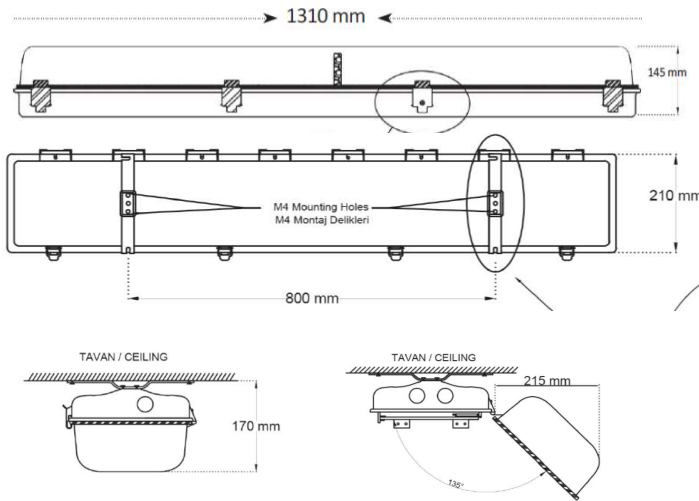

EXPROOF ZONE 1 100W LED ARMATÜR 131cm

Sipariş Kodu :
Ürün Kodu : A RBX 100U 40EX00 GN 12K5 1310 66

MARKA: ROBUSTEX

Ürün Bilgisi

Gövde	: Polyester
Difüzör	: UV'ye karşı dayanıklı polikarbonat
Kullanım Şekli	: EXPROOF LED SIVA ÜSTÜ ARMATÜR
Işık Kaynağı	: LED
Tüketim Gücü	: 100W
Armatür Lümeni	: 12500 Lm
Armatür Verimliliği	: 125Lm/W
Giriş Gerilimi	: 220-240 V AC
Çalışma Sıcaklığı	: (-20°C ile +50°C)
İp Koruma Sınıfı	: IP66
Darbe Dayanım Sınıfı (IK)	: IK10
Led Ömrü L70	: 50.000
Güç Faktörü	: 0.80
PF	: 0,92- 0,96
Input Current	: 0,11-0,55 A
Renksel Geriverim İndeksi (CRI)	: 80
Renk Sıcaklığı (CCT)	: 4000K
Standartlar	: EN60598-1 standartlarına uygun
Gövde Rengi	:
Fotobiyolojik Güvenlik Grubu	:

Teknik Değerlerde \pm %10 Tolerans Vardır.

Fotometrik Eğri

Opsiyonel Özellikler

Sensör Uyumluluğu	: YOK
ACK Uyumluluğu	: Opsiyonel
Dali Uyumluluğu	: Opsiyonel
Renk Sıcaklığı	: 3000K -5700K-6500K

Uzunluk Ölçüleri (mm)

	A	B	H1
Standard	: 1310	: 210	: 145
Dali	: YOK		
1-3 Saat ACK	: 1310	: 210	: 145

Ağırlık (kg)

Standard	: 11kg
Dali	: YOK
1-3 Saat ACK	: 12,5kg

MONTAJ DETAYI

One of the clips has M6 allen screw to provide extra protection