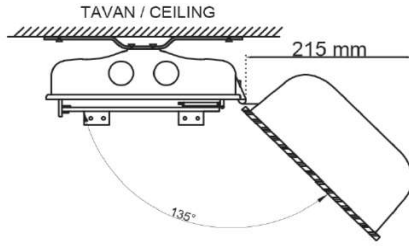

	A	B	H1
Standard	: 1310	: 210	: 145
Dali	: YOK		
1-3 Saat ACK	: 1310	: 210	: 145

Ağırlık (kg)

Standard	: 11kg
Dali	: YOK
1-3 Saat ACK	: 12,5kg

MONTAJ DETAYI

One of the clips has M6 allen screw to provide extra protection