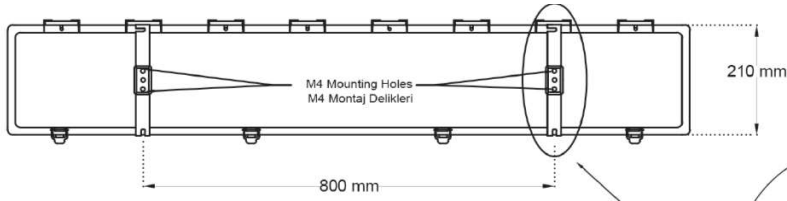

	A	B	H1
Standard	: 1310	: 210	: 145
Dali	: YOK		
1-3 Saat ACK	: 1310	: 210	: 145

Ağırlık (kg)

Standard	: 11kg
Dali	: YOK
1-3 Saat ACK	: 12,5kg

MONTAJ DETAYI

One of the clips has M6 allen screw to provide extra protection