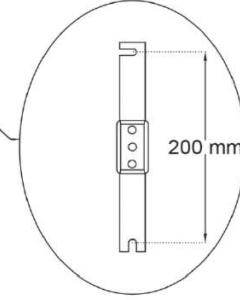

Teknik Değerlerde \pm %10 Tolerans Vardır.

Fotometrik Eğri

Opsiyonel Özellikler

Sensör Uyumluluğu	: YOK
ACK Uyumluluğu	: Opsiyonel
Dali Uyumluluğu	: Opsiyonel
Renk Sıcaklığı	: 3000K -5700K-6500K

Uzunluk Ölçüleri (mm)

	A	B	H1
Standard	: 1310	: 210	: 145
Dali	: YOK		
1-3 Saat ACK	: 1310	: 210	: 145

Ağırlık (kg)

Standard	: 11kg
Dali	: YOK
1-3 Saat ACK	: 12,5kg

MONTAJ DETAYI

One of the clips has M6 allen screw to provide extra protection