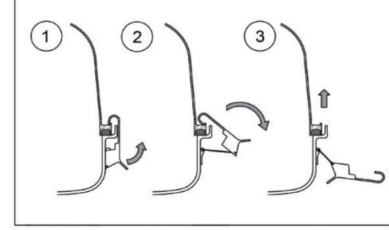

	A	B	H1
Standard	: 1310	: 210	: 145
Dali	: YOK		
1-3 Saat ACK	: 1310	: 210	: 145

Ağırlık (kg)

Standard	: 11kg
Dali	: YOK
1-3 Saat ACK	: 12,5kg

MONTAJ DETAYI

One of the clips has M6 allen screw to provide extra protection

Double Microswitch System For Emergency Kit (OPTIONAL) / Acil Durum Kiti için Çift Mikrosviç Sistemi (OPSIYONEL)

OFF POSITION FOR BALLAST AND BATTERY/
BALLAST VE BATARYA İÇİN OFF POZİSYONU

ON POSITION FOR BALLAST AND BATTERY/
BALAST VE BATARYA İÇİN ON POZİSYONU