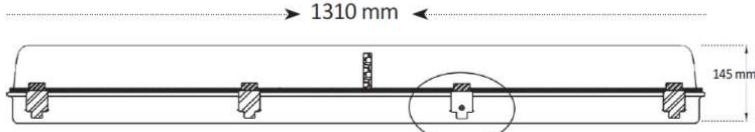

EXPROOF ZONE 1 100W LED ARMATÜR 131cm

Sipariş Kodu :
Ürün Kodu : A RBX 100U 40EX00 GN 12K5 1310 66

MARKA: ROBUSTEX

Ürün Bilgisi

Gövde	: Polyester
Difüzör	: UV'ye karşı dayanıklı polikarbonat
Kullanım Şekli	: EXPROOF LED SIVA ÜSTÜ ARMATÜR
Işık Kaynağı	: LED
Tüketim Gücü	: 100W
Armatür Lümeni	: 12500 Lm
Armatür Verimliliği	: 125Lm/W
Giriş Gerilimi	: 220-240 V AC
Çalışma Sıcaklığı	: (-20°C ile +50°C)
İp Koruma Sınıfı	: IP66
Darbe Dayanım Sınıfı (IK)	: IK10
Led Ömrü L70	: 50.000
Güç Faktörü	: 0.80
PF	: 0,92- 0,96
Input Current	: 0,11-0,55 A
Renksel Geriverim İndeksi (CRI)	: 80
Renk Sıcaklığı (CCT)	: 4000K
Standartlar	: EN60598-1 standartlarına uygun
Gövde Rengi	:
Fotobiyolojik Güvenlik Grubu	:

Teknik Değerlerde \pm %10 Tolerans Vardır.

Fotometrik Eğri

Opsiyonel Özellikler

Sensör Uyumluluğu	: YOK
ACK Uyumluluğu	: Opsiyonel
Dali Uyumluluğu	: Opsiyonel
Renk Sıcaklığı	: 3000K -5700K-6500K

Uzunluk Ölçüleri (mm)

	A	B	H1
Standard	: 1310	: 210	: 145
Dali	: YOK		
1-3 Saat ACK	: 1310	: 210	: 145

Ağırlık (kg)

Standard	: 11kg
Dali	: YOK
1-3 Saat ACK	: 12,5kg

MONTAJ DETAYI

One of the clips has M6 allen screw to provide extra protection