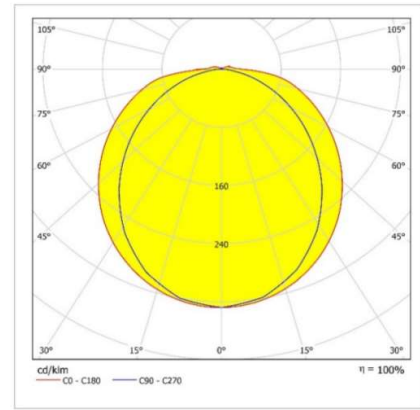

EXPROOF ZONE 1 100W LED ARMATÜR 131cm

Sipariş Kodu :
Ürün Kodu : A RBX 100U 40EX00 GN 12K5 1310 66

MARKA: ROBUSTEX

Ürün Bilgisi

Gövde	: Polyester
Difüzör	: UV'ye karşı dayanıklı polikarbonat
Kullanım Şekli	: EXPROOF LED SIVA ÜSTÜ ARMATÜR
Işık Kaynağı	: LED
Tüketim Gücü	: 100W
Armatür Lümeni	: 12500 Lm
Armatür Verimliliği	: 125Lm/W
Giriş Gerilimi	: 220-240 V AC
Çalışma Sıcaklığı	: (-20°C ile +50°C)
İp Koruma Sınıfı	: IP66
Darbe Dayanım Sınıfı (IK)	: IK10
Led Ömrü L70	: 50.000
Güç Faktörü	: 0.80
PF	: 0,92- 0,96
Input Current	: 0,11-0,55 A
Renksel Geriverim İndeksi (CRI)	: 80
Renk Sıcaklığı (CCT)	: 4000K
Standartlar	: EN60598-1 standartlarına uygun
Gövde Rengi	:
Fotobiyolojik Güvenlik Grubu	:

Teknik Değerlerde \pm %10 Tolerans Vardır.

Fotometrik Eğri

Opsiyonel Özellikler

Sensör Uyumluluğu	: YOK
ACK Uyumluluğu	: Opsiyonel
Dali Uyumluluğu	: Opsiyonel
Renk Sıcaklığı	: 3000K -5700K-6500K

Uzunluk Ölçüleri (mm)