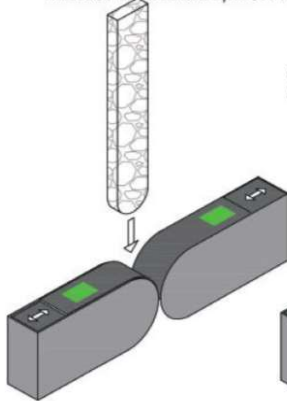

EXPROOF ZONE 1 100W LED ARMATÜR 131cm

Sipariş Kodu :
Ürün Kodu : A RBX 100U 40EX00 GN 12K5 1310 66

MARKA: ROBUSTEX

Ürün Bilgisi

Gövde	: Polyester
Difüzör	: UV'ye karşı dayanıklı polikarbonat
Kullanım Şekli	: EXPROOF LED SIVA ÜSTÜ ARMATÜR
Işık Kaynağı	: LED
Tüketim Gücü	: 100W
Armatür Lümeni	: 12500 Lm
Armatür Verimliliği	: 125Lm/W
Giriş Gerilimi	: 220-240 V AC
Çalışma Sıcaklığı	: (-20°C ile +50°C)
İp Koruma Sınıfı	: IP66
Darbe Dayanım Sınıfı (IK)	: IK10
Led Ömrü L70	: 50.000
Güç Faktörü	: 0.80
PF	: 0,92- 0,96
Input Current	: 0,11-0,55 A
Renksel Geriverim İndeksi (CRI)	: 80
Renk Sıcaklığı (CCT)	: 4000K
Standartlar	: EN60598-1 standartlarına uygun
Gövde Rengi	:
Fotobiyolojik Güvenlik Grubu	:

	A	B	H1
Standard	: 1310	: 210	: 145
Dali	: YOK		
1-3 Saat ACK	: 1310	: 210	: 145

Ağırlık (kg)

Standard	: 11kg
Dali	: YOK
1-3 Saat ACK	: 12,5kg

MONTAJ DETAYI

One of the clips has M6 allen screw to provide extra protection

Double Microswitch System For Emergency Kit (OPTIONAL) / Acil Durum Kiti için Çift Mikrosviç Sistemi (OPSIYONEL)

OFF POSITION FOR BALLAST AND BATTERY/
BALLAST VE BATARYA İÇİN OFF POZİSYONU

ON POSITION FOR BALLAST AND BATTERY/
BALAST VE BATARYA İÇİN ON POZİSYONU