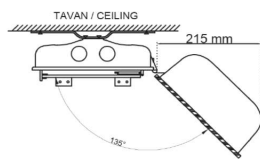

Uzunluk Ölçüleri (mm)

	A	B	H1
Standard	: 790	210	145
Dali	: YOK		
1-3 Saat ACK	: 790	210	145

Ağırlık (kg)

Standard	: 7kg
Dali	: YOK
1-3 Saat ACK	: 9kg

MONTAJ DETAYI

Double Microswitch System For Emergency Kit (OPTIONAL) / Acil Durum Kiti için Çift Mikrosviç Sistemi (OPSIYONEL)