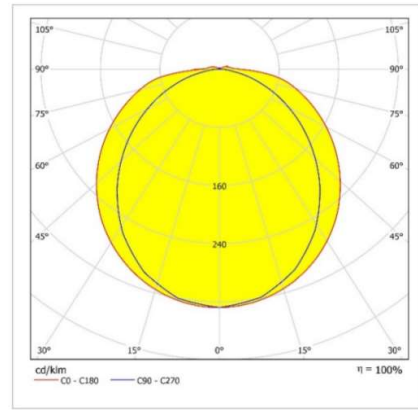

EXPROOF ZONE 1 60W LED ARMATÜR 79cm

Sipariş Kodu :
Ürün Kodu : A RBX 060U 40EX00 GN 7K8 790 66

MARKA: ROBUSTEX

Ürün Bilgisi

Gövde	: Polyester
Difüzör	: UV'ye karşı dayanıklı polikarbonat
Kullanım Şekli	: EXPROOF LED SIVA ÜSTÜ ARMATÜR
Işık Kaynağı	: LED
Tüketim Gücü	: 60W
Armatür Lümeni	: 7800 Lm
Armatür Verimliliği	: 130Lm/W
Giriş Gerilimi	: 220-240 V AC
Çalışma Sıcaklığı	: (-20°C ile +50°C)
İp Koruma Sınıfı	: IP66
Darbe Dayanım Sınıfı (IK)	: IK10
Led Ömrü L70	: 50.000
Güç Faktörü	: 0.80
PF	: 0,92- 0,96
Input Current	: 0,11-0,55 A
Renksel Geriverim İndeksi (CRI)	: 80
Renk Sıcaklığı (CCT)	: 4000K
Standartlar	: EN60598-1 standartlarına uygun
Gövde Rengi	:
Fotobiyolojik Güvenlik Grubu	:

Teknik Değerlerde \pm %10 Tolerans Vardır.

Fotometrik Eğri

Opsiyonel Özellikler

W	: 25W 3445Lm-30W 3900Lm-50W 6850Lm
ACK Uyumluluğu	: Opsiyonel
Dali Uyumluluğu	: Opsiyonel
Renk Sıcaklığı	: 3000K -5700K-6500K