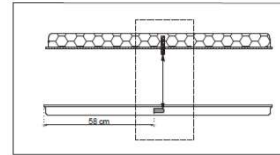

"OFF MODE / KAPALI MOD"

"ON MODE / AÇIK MOD"