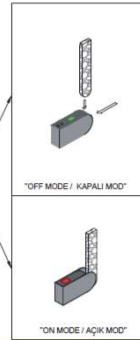

EXPROOF ZONE 1 60W LED ARMATÜR 79cm

Sipariş Kodu :
Ürün Kodu : A RBX 060U 40EX00 GN 7K8 790 66

MARKA: ROBUSTEX

Ürün Bilgisi

Gövde	: Polyester
Difüzör	: UV'ye karşı dayanıklı polikarbonat
Kullanım Şekli	: EXPROOF LED SIVA ÜSTÜ ARMATÜR
Işık Kaynağı	: LED
Tüketim Gücü	: 60W
Armatür Lümeni	: 7800 Lm
Armatür Verimliliği	: 130Lm/W
Giriş Gerilimi	: 220-240 V AC
Çalışma Sıcaklığı	: (-20°C ile +50°C)
İp Koruma Sınıfı	: IP66
Darbe Dayanım Sınıfı (IK)	: IK10
Led Ömrü L70	: 50.000
Güç Faktörü	: 0.80
PF	: 0,92- 0,96
Input Current	: 0,11-0,55 A
Renksel Geriverim İndeksi (CRI)	: 80
Renk Sıcaklığı (CCT)	: 4000K
Standartlar	: EN60598-1 standartlarına uygun
Gövde Rengi	:
Fotobiyolojik Güvenlik Grubu	:

Uzunluk Ölçüleri (mm)

	A	B	H1
Standard	: 790	210	145
Dali	: YOK		
1-3 Saat ACK	: 790	210	145

Ağırlık (kg)

Standard	: 7kg
Dali	: YOK
1-3 Saat ACK	: 9kg

MONTAJ DETAYI

Double Microswitch System For Emergency Kit (OPTIONAL) / Acil Durum Kiti için Çift Mikrosviç Sistemi (OPSIYONEL)

OFF POSITION FOR BALLAST AND BATTERY /
BALLAST VE BATARYA İÇİN OFF POZİSYONU

ON POSITION FOR BALLAST AND BATTERY /
BALLAST VE BATARYA İÇİN ON POZİSYONU

Rakor Seçimleri
2xM25x1,5 mm²
1xM25x1,5mm²

EMERGENCY LUMINAIRE / ACIL DURUM KİTLİ MODEL

STANDART 1xMICROSWİTÇ
/ STANDART 1xMİKROSVİÇ

"OFF MODE / KAPALI MOD"

"ON MODE / AÇIK MOD"