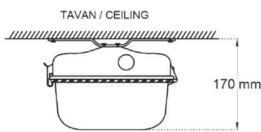

Uzunluk Ölçüleri (mm)

	A	B	H1
Standard	: 790	210	145
Dali	: YOK		
1-3 Saat ACK	: 790	210	145

Ağırlık (kg)

Standard	: 7kg
Dali	: YOK
1-3 Saat ACK	: 9kg

MONTAJ DETAYI

Double Microswitch System For Emergency Kit (OPTIONAL) / Acil Durum Kiti için Çift Mikrosviç Sistemi (OPSIYONEL)