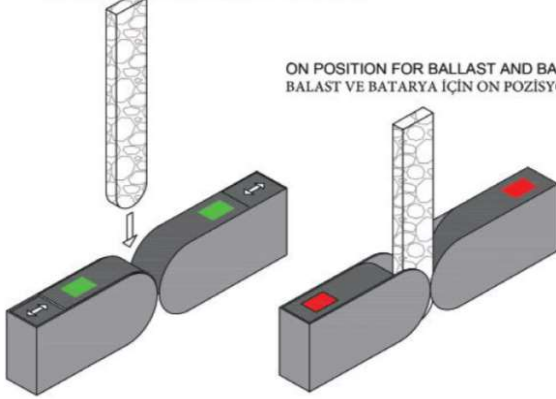

EXPROOF ZONE 1 60W LED ARMATÜR 79cm

Sipariş Kodu :
Ürün Kodu : A RBX 060U 40EX00 GN 7K8 790 66

MARKA: ROBUSTEX

Ürün Bilgisi

Gövde	: Polyester
Difüzör	: UV'ye karşı dayanıklı polikarbonat
Kullanım Şekli	: EXPROOF LED SIVA ÜSTÜ ARMATÜR
Işık Kaynağı	: LED
Tüketim Gücü	: 60W
Armatür Lümeni	: 7800 Lm
Armatür Verimliliği	: 130Lm/W
Giriş Gerilimi	: 220-240 V AC
Çalışma Sıcaklığı	: (-20°C ile +50°C)
İp Koruma Sınıfı	: IP66
Darbe Dayanım Sınıfı (IK)	: IK10
Led Ömrü L70	: 50.000
Güç Faktörü	: 0.80
PF	: 0,92- 0,96
Input Current	: 0,11-0,55 A
Renksel Geriverim İndeksi (CRI)	: 80
Renk Sıcaklığı (CCT)	: 4000K
Standartlar	: EN60598-1 standartlarına uygun
Gövde Rengi	:
Fotobiyolojik Güvenlik Grubu	:

Uzunluk Ölçüleri (mm)

	A	B	H1
Standard	: 790	210	145
Dali	: YOK		
1-3 Saat ACK	: 790	210	145

Ağırlık (kg)

Standard	: 7kg
Dali	: YOK
1-3 Saat ACK	: 9kg

MONTAJ DETAYI

Double Microswitch System For Emergency Kit (OPTIONAL) / Acil Durum Kiti için Çift Mikrosviç Sistemi (OPSIYONEL)

OFF POSITION FOR BALLAST AND BATTERY /
BALLAST VE BATARYA İÇİN OFF POZİSYONU

ON POSITION FOR BALLAST AND BATTERY /
BALLAST VE BATARYA İÇİN ON POZİSYONU

Rakor Seçimleri
2xM25x1,5 mm²
1xM25x1,5mm²

EMERGENCY LUMINAIRE / ACIL DURUM KİTLİ MODEL

STANDART 1xMICROSWİTÇ
/ STANDART 1xMİKROSVİÇ

"OFF MODE / KAPALI MOD"

"ON MODE / AÇIK MOD"