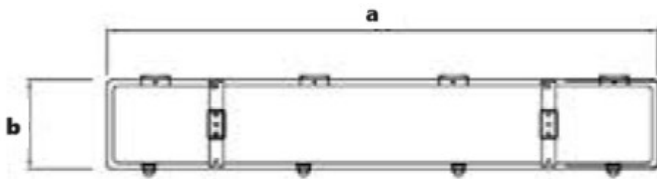

EXPROOF ZONE 1 60W LED ARMATÜR 79cm

Sipariş Kodu :
Ürün Kodu : A RBX 060U 40EX00 GN 7K8 790 66

MARKA: ROBUSTEX

Ürün Bilgisi

Gövde	: Polyester
Difüzör	: UV'ye karşı dayanıklı polikarbonat
Kullanım Şekli	: EXPROOF LED SIVA ÜSTÜ ARMATÜR
Işık Kaynağı	: LED
Tüketim Gücü	: 60W
Armatür Lümeni	: 7800 Lm
Armatür Verimliliği	: 130Lm/W
Giriş Gerilimi	: 220-240 V AC
Çalışma Sıcaklığı	: (-20°C ile +50°C)
İp Koruma Sınıfı	: IP66
Darbe Dayanım Sınıfı (IK)	: IK10
Led Ömrü L70	: 50.000
Güç Faktörü	: 0.80
PF	: 0,92- 0,96
Input Current	: 0,11-0,55 A
Renksel Geriverim İndeksi (CRI)	: 80
Renk Sıcaklığı (CCT)	: 4000K
Standartlar	: EN60598-1 standartlarına uygun
Gövde Rengi	:
Fotobiyolojik Güvenlik Grubu	:

Uzunluk Ölçüleri (mm)

	A	B	H1
Standard	: 790	210	145
Dali	: YOK		
1-3 Saat ACK	: 790	210	145

Ağırlık (kg)

Standard	: 7kg
Dali	: YOK
1-3 Saat ACK	: 9kg

MONTAJ DETAYI

Double Microswitch System For Emergency Kit (OPTIONAL) / Acil Durum Kiti için Çift Mikrosviç Sistemi (OPSIYONEL)