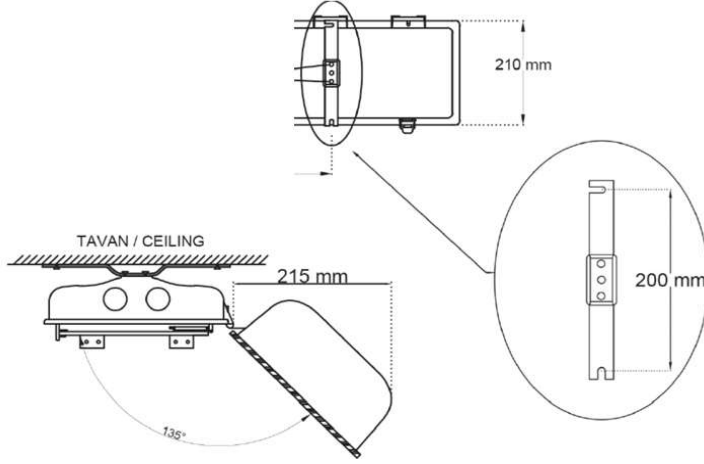

Uzunluk Ölçüleri (mm)

	A	B	H1
Standard	: 790	210	145
Dali	: YOK		
1-3 Saat ACK	: 790	210	145

Ağırlık (kg)

Standard	: 7kg
Dali	: YOK
1-3 Saat ACK	: 9kg

MONTAJ DETAYI

Double Microswitch System For Emergency Kit (OPTIONAL) / Acil Durum Kiti için Çift Mikrosviç Sistemi (OPSIYONEL)

OFF POSITION FOR BALLAST AND BATTERY /
BALLAST VE BATARYA İÇİN OFF POZİSYONU

ON POSITION FOR BALLAST AND BATTERY /
BALLAST VE BATARYA İÇİN ON POZİSYONU

Rakor Seçimleri
2xM25x1,5 mm²
1xM25x1,5mm²

EMERGENCY LUMINAIRE / ACIL DURUM KİTLİ MODEL