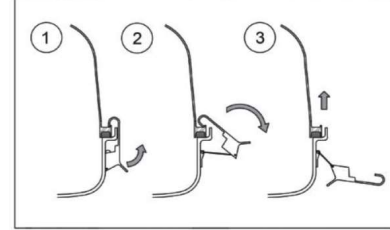

Uzunluk Ölçüleri (mm)

	A	B	H1
Standard	: 790	210	145
Dali	: YOK		
1-3 Saat ACK	: 790	210	145

Ağırlık (kg)

Standard	: 7kg
Dali	: YOK
1-3 Saat ACK	: 9kg

MONTAJ DETAYI

Double Microswitch System For Emergency Kit (OPTIONAL) / Acil Durum Kiti için Çift Mikrosviç Sistemi (OPSIYONEL)

OFF POSITION FOR BALLAST AND BATTERY /
BALLAST VE BATARYA İÇİN OFF POZİSYONU

ON POSITION FOR BALLAST AND BATTERY /
BALLAST VE BATARYA İÇİN ON POZİSYONU

Rakor Seçimleri
2xM25x1,5 mm²
1xM25x1,5mm²

EMERGENCY LUMINAIRE / ACIL DURUM KİTLİ MODEL