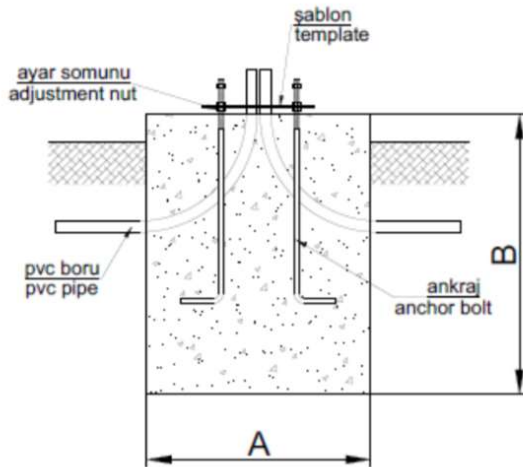

KUĞU

Kuğu Direk 350cm 55W LED Aydınlatma

Sipariş Kodu :
Ürün Kodu : A KGU 055D 40CM00 7K0 350 65

Ürün Bilgisi

Gövde	: Q90 ÇAP 2,5mm Kalınlık h:3,5mt , Texture Siyah
Difüzör	: Buzlu Cam
Kullanım Şekli	: Park Bahçe
Işık Kaynağı	: Mid Power LED
Tüketim Gücü	: 55W
Armatür Lümeni	: 7000Lm
Armatür Verimliliği	: 127Lm/W
Giriş Gerilimi	: 200-240 V AC
Çalışma Sıcaklığı-(ACK)	: (-30 °C/+50 °C)
İp Koruma Sınıfı	: IP65
Darbe Dayanım Sınıfı (IK)	: IK08
Led Ömrü L70	: 80.000 saat
Renksel Geriverim İndeksi (CRI)	: 70
Renk Sıcaklığı (CCT)	: 4000K
Standartlar	: EN60598-1 standartlarına uygun

Fotometrik Eğri

Teknik Değerlerde \pm %10 Tolerans Vardır.

Uzunluk Ölçüleri (cm)

	a	b	h
Standard	: 350	Q90	36

Ankraj Ölçüleri (mm)

	a	b	h
Beton Kuyu Boyutu	: 550	550	550

Ağırlık (kg)

Standard	: 40
----------	------

Kuğu Direk 350cm 55W LED Aydınlatma Diređi