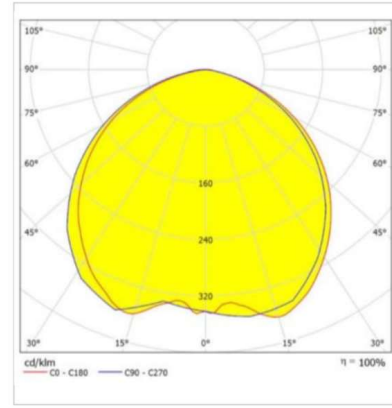

KUĞU

Kuğu Direk 350cm 55W LED Aydınlatma

Sipariş Kodu :
Ürün Kodu : A KGU 055D 40CM00 7K0 350 65

Ürün Bilgisi

Gövde	: Q90 ÇAP 2,5mm Kalınlık h:3,5mt , Texture Siyah
Difüzör	: Buzlu Cam
Kullanım Şekli	: Park Bahçe
Işık Kaynağı	: Mid Power LED
Tüketim Gücü	: 55W
Armatür Lümeni	: 7000Lm
Armatür Verimliliği	: 127Lm/W
Giriş Gerilimi	: 200-240 V AC
Çalışma Sıcaklığı-(ACK)	: (-30 °C/+50 °C)
İp Koruma Sınıfı	: IP65
Darbe Dayanım Sınıfı (IK)	: IK08
Led Ömrü L70	: 80.000 saat
Renksel Geriverim İndeksi (CRI)	: 70
Renk Sıcaklığı (CCT)	: 4000K
Standartlar	: EN60598-1 standartlarına uygun

Fotometrik Eğri

Teknik Değerlerde \pm %10 Tolerans Vardır.

Uzunluk Ölçüleri (cm)

	a	b	h
Standard	: 350	Q90	36

Ankraj Ölçüleri (mm)

	a	b	h
Beton Kuyu Boyutu	: 550	550	550

Ağırlık (kg)

Standard	: 40
----------	------