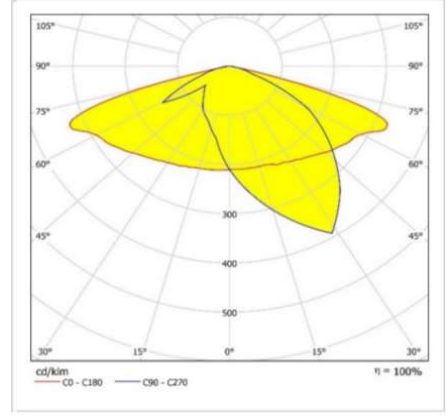

HRE 240W

Dış Ortam Çevre, Yol, Park ve Bahçe Aydınlatma armatürü

Sipariş Kodu :
Ürün Kodu : A HRE 240D 40PD00 90 31K2 793 66

Ürün Bilgisi

Gövde	: Alüminyum
Difüzör	: (PMMA Lens) Temperli Şeffaf Cam 4mm
Kullanım Şekli	: LED Projektör
Işık Kaynağı	: Mid Power LED
Tüketim Gücü	: 240W
Armatür Lümeni	: 31200 Lm
Armatür Verimliliği	: 130Lm/W
Giriş Gerilimi	: 220-240V AC
Çalışma Sıcaklığı	: (-40 °C/+50 °C)
İp Koruma Sınıfı	: IP66
Darbe Dayanım Sınıfı (IK)	: IK08
Led Ömrü L70	: 100.000 saat
Renksel Geriverim İndeksi (CRI)	: 70 (80-90 Optional)
Renk Sıcaklığı (CCT)	: 4000K
Standartlar	: EN60598-1 standartlarına uygun
Gövde Rengi	: Ral 9005
Darbe Dayanım	: 10kV
Işık Dağılımı	: ASİMETRİK

Teknik Değerlerde \pm %10 Tolerans Vardır.

Fotometrik Eğri

Opsiyonel Özellikler

Renk Sıcaklığı : 3000K -5700K-6500K

Uzunluk Ölçüleri (mm)

Uzunluk Ölçüleri (mm)

	a	b	c
Standard	: 337	793	70
Ağırlık	: 6,5kg		