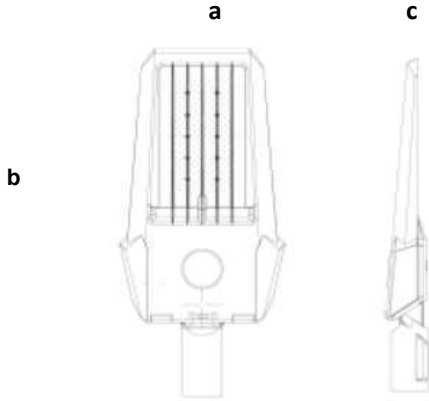

HRE 240W

Dış Ortam Çevre, Yol, Park ve Bahçe Aydınlatma armatürü

Sipariş Kodu :
Ürün Kodu : A HRE 240D 40PD00 90 31K2 793 66

Ürün Bilgisi

Gövde	: Alüminyum
Difüzör	: (PMMA Lens) Temperli Şeffaf Cam 4mm
Kullanım Şekli	: LED Projektör
Işık Kaynağı	: Mid Power LED
Tüketim Gücü	: 240W
Armatür Lümeni	: 31200 Lm
Armatür Verimliliği	: 130Lm/W
Giriş Gerilimi	: 220-240V AC
Çalışma Sıcaklığı	: (-40 °C/+50 °C)
İp Koruma Sınıfı	: IP66
Darbe Dayanım Sınıfı (IK)	: IK08
Led Ömrü L70	: 100.000 saat
Renksel Geriverim İndeksi (CRI)	: 70 (80-90 Optional)
Renk Sıcaklığı (CCT)	: 4000K
Standartlar	: EN60598-1 standartlarına uygun
Gövde Rengi	: Ral 9005
Darbe Dayanım	: 10kV
Işık Dağılımı	: ASİMETRİK

Teknik Değerlerde \pm %10 Tolerans Vardır.

Fotometrik Eğri

Opsiyonel Özellikler

Renk Sıcaklığı : 3000K -5700K-6500K

Uzunluk Ölçüleri (mm)

Uzunluk Ölçüleri (mm)

	a	b	c
Standard	: 337	793	70
Ağırlık	: 6,5kg		