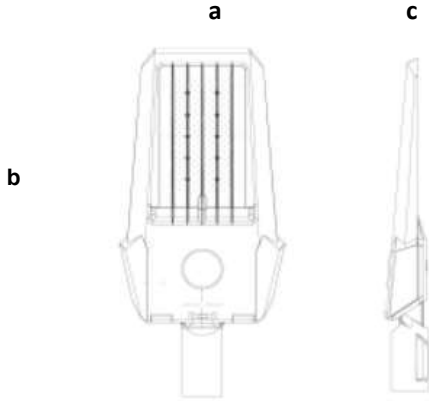

### Ürün Bilgisi

Gövde	: Alüminyum
Difüzör	: (PMMA Lens ) Temperli Şeffaf Cam 4mm
Kullanım Şekli	: LED Projektör
Işık Kaynağı	: Mid Power LED
Tüketim Gücü	: 200W
Armatür Lümeni	: 26000 Lm
Armatür Verimliliği	: 120Lm/W
Giriş Gerilimi	: 220-240V AC
Çalışma Sıcaklığı	: (-40 °C/+40 °C)
İp Koruma Sınıfı	: IP66
Darbe Dayanım Sınıfı (IK)	: IK08
Led Ömrü L70	: 100.000 saat
Renksel Geriverim İndeksi (CRI)	: 70 (80-90 Optional)
Renk Sıcaklığı (CCT)	: 4000K
Standartlar	: EN60598-1 standartlarına uygun
Gövde Rengi	: Ral 9005
Darbe Dayanım	: 10kV
Işık Dağılımı	: ASİMETRİK

### Fotometrik Eğri

### Uzunluk Ölçüleri (mm)

	a	b	c
Standard	: 337	793	70
Ağırlık	:	6,5kg	