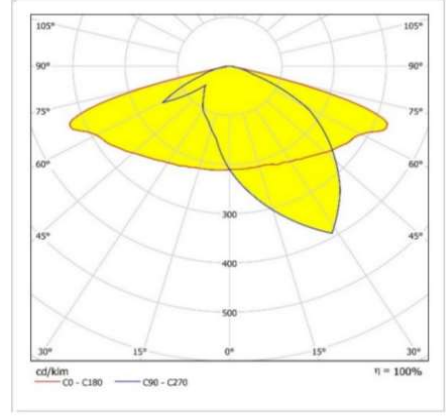

Fotometrik Eğri

Opsiyonel Özellikler

Renk Sıcaklığı : 3000K -5700K-6500K