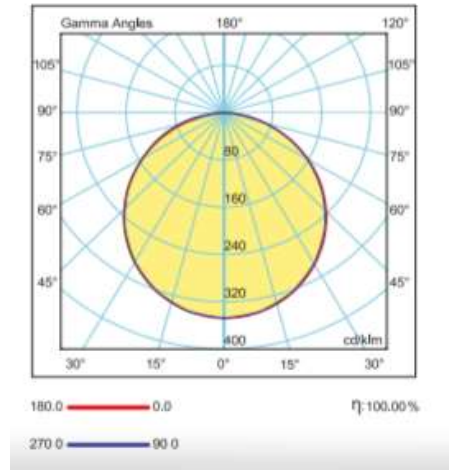

GLP 18W SENSÖR

Sıva Üstü Glop Armatür

ON-OFF 3 SAAT ACK

Sipariş Kodu :
Ürün Kodu : A GLP 018U 400D11 110 1K8 30 65

Ürün Bilgisi

Gövde	: ABS Gövde
Difüzör	: Opal PC Kapak
Kullanım Şekli	: Sıva Üstü 3 SAAT ACİL DURUM KİTLİ + SENSÖR
Işık Kaynağı	: SMD LED
Tüketim Gücü	: 18W
Armatür Lümeni	: 1500Lm
Armatür Verimliliği	: 90Lm/W
Giriş Gerilimi	: 200-240 V AC
Çalışma Sıcaklığı-(ACK)	: (-10 °C/+40 °C)
Ip Koruma Sınıfı	: IP65
Darbe Dayanım Sınıfı (IK)	: IK03
Led Ömrü L70	: 50.000 saat
Renksel Geriverim İndeksi (CRI)	: 80
Renk Sıcaklığı (CCT)	: 6500K
Standartlar	: EN60598-1 standartlarına uygun

Teknik Değerlerde \pm %10 Tolerans Vardır.

Fotometrik Eğri

Opsiyonel Özellikler

Sensör	: Var
ACK Uyumluluğu	: 1, 3 Saat
Dali Uyumluluğu	: Var
Renk Sıcaklığı	: 3000K -4000K-5700K

DAYLIGHT
SENSÖR

Uzunluk Ölçüleri (mm)