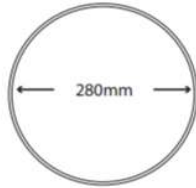

GLP 18W SENSÖR

Sıva Üstü Glop Armatür

ON-OFF 3 SAAT ACK

Sipariş Kodu :
Ürün Kodu : A GLP 018U 400D11 110 1K8 30 65

Ürün Bilgisi

Gövde	: ABS Gövde
Difüzör	: Opal PC Kapak
Kullanım Şekli	: Sıva Üstü 3 SAAT ACİL DURUM KİTLİ + SENSÖR
Işık Kaynağı	: SMD LED
Tüketim Gücü	: 18W
Armatür Lümeni	: 1500Lm
Armatür Verimliliği	: 90Lm/W
Giriş Gerilimi	: 200-240 V AC
Çalışma Sıcaklığı-(ACK)	: (-10 °C/+40 °C)
Ip Koruma Sınıfı	: IP65
Darbe Dayanım Sınıfı (IK)	: IK03
Led Ömrü L70	: 50.000 saat
Renksel Geriverim İndeksi (CRI)	: 80
Renk Sıcaklığı (CCT)	: 6500K
Standartlar	: EN60598-1 standartlarına uygun

Teknik Değerlerde \pm %10 Tolerans Vardır.

Fotometrik Eğri

Opsiyonel Özellikler

Sensör	: Var
ACK Uyumluluğu	: 1, 3 Saat
Dali Uyumluluğu	: Var
Renk Sıcaklığı	: 3000K -4000K-5700K

DAYLIGHT
SENSÖR

Uzunluk Ölçüleri (mm)