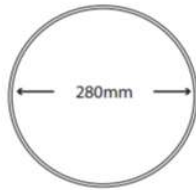

Teknik Değerlerde \pm %10 Tolerans Vardır.

Fotometrik Eğri

Opsiyonel Özellikler

Sensör	: Var
ACK Uyumluluğu	: 1, 3 Saat
Dali Uyumluluğu	: Var
Renk Sıcaklığı	: 3000K -4000K-5700K

DAYLIGHT
SENSÖR

Uzunluk Ölçüleri (mm)