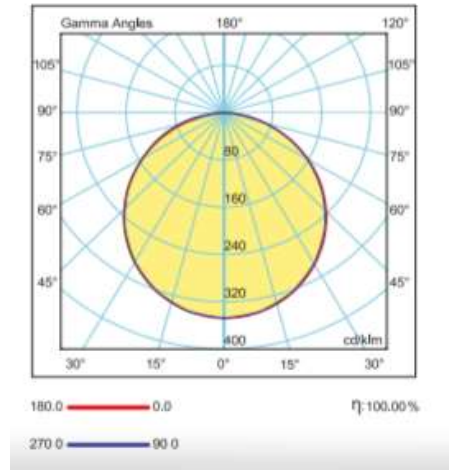

Teknik Değerlerde \pm %10 Tolerans Vardır.

Fotometrik Eğri

Opsiyonel Özellikler

Sensör	: Var
ACK Uyumluluğu	: 1, 3 Saat
Dali Uyumluluğu	: Var
Renk Sıcaklığı	: 3000K -4000K-5700K

DAYLIGHT
SENSÖR

Uzunluk Ölçüleri (mm)