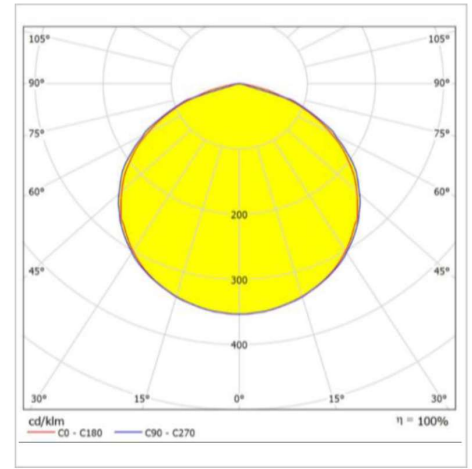

Teknik Değerlerde \pm %10 Tolerans Vardır.

Fotometrik Eğri

Opsiyonel Özellikler

Merkezi Batarya	: Var
ACK Uyumluluğu	: 1, 3 Saat
Dali Uyumluluğu	: Var
Renk Sıcaklığı	: 3000K - 5700K-6500K

Uzunluk Ölçüleri (mm)