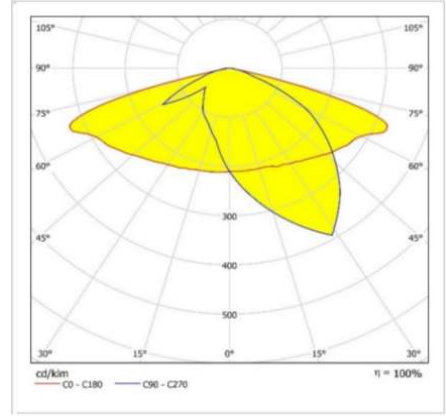

AYZ 60W

Dış Ortam Çevre, Yol, Park ve Bahçe Aydınlatma armatürü

Sipariş Kodu :
Ürün Kodu : A AYZ 060D 40PD00 90 7K8 372 66

Ürün Bilgisi

Gövde	: Alüminyum
Difüzör	: (PMMA Lens) Temperli Şeffaf Cam 4mm
Kullanım Şekli	: LED Projektör
Işık Kaynağı	: Mid Power LED
Tüketim Gücü	: 60W
Armatür Lümeni	: 7800 Lm
Armatür Verimliliği	: 130Lm/W
Giriş Gerilimi	: 220-240V AC
Çalışma Sıcaklığı	: (-40 °C/+50 °C)
İp Koruma Sınıfı	: IP66
Darbe Dayanım Sınıfı (IK)	: IK08
Led Ömrü L70	: 100.000 saat
Renksel Geriverim İndeksi (CRI)	: 70 (80-90 Optional)
Renk Sıcaklığı (CCT)	: 4000K
Standartlar	: EN60598-1 standartlarına uygun
Gövde Rengi	: Ral 9005
Darbe Dayanım	: 10kV
Işık Dağılımı	: ASİMETRİK

Teknik Değerlerde \pm %10 Tolerans Vardır.

Fotometrik Eğri

Opsiyonel Özellikler

Renk Sıcaklığı : 3000K -5700K-6500K

Uzunluk Ölçüleri (mm)

Uzunluk Ölçüleri (mm)

	a	b	c
Standard	: 212	372	67
Ağırlık	:	2,2kg	