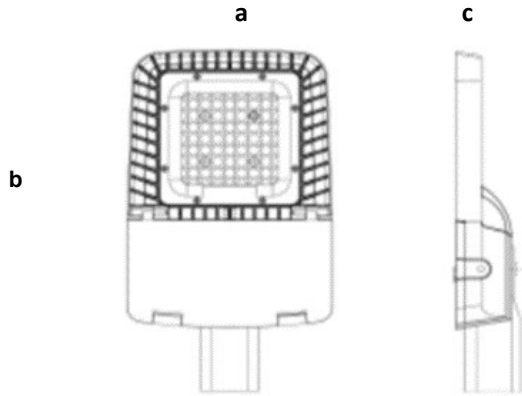

AYZ 60W

Dış Ortam Çevre, Yol, Park ve Bahçe Aydınlatma armatürü

Sipariş Kodu :
Ürün Kodu : A AYZ 060D 40PD00 90 7K8 372 66

Ürün Bilgisi

Gövde	: Alüminyum
Difüzör	: (PMMA Lens) Temperli Şeffaf Cam 4mm
Kullanım Şekli	: LED Projektör
Işık Kaynağı	: Mid Power LED
Tüketim Gücü	: 60W
Armatür Lümeni	: 7800 Lm
Armatür Verimliliği	: 130Lm/W
Giriş Gerilimi	: 220-240V AC
Çalışma Sıcaklığı	: (-40 °C/+50 °C)
İp Koruma Sınıfı	: IP66
Darbe Dayanım Sınıfı (IK)	: IK08
Led Ömrü L70	: 100.000 saat
Renksel Geriverim İndeksi (CRI)	: 70 (80-90 Optional)
Renk Sıcaklığı (CCT)	: 4000K
Standartlar	: EN60598-1 standartlarına uygun
Gövde Rengi	: Ral 9005
Darbe Dayanım	: 10kV
Işık Dağılımı	: ASİMETRİK

Teknik Değerlerde \pm %10 Tolerans Vardır.

Fotometrik Eğri

Opsiyonel Özellikler

Renk Sıcaklığı : 3000K -5700K-6500K

Uzunluk Ölçüleri (mm)

Uzunluk Ölçüleri (mm)

	a	b	c
Standard	: 212	372	67
Ağırlık	:	2,2kg	