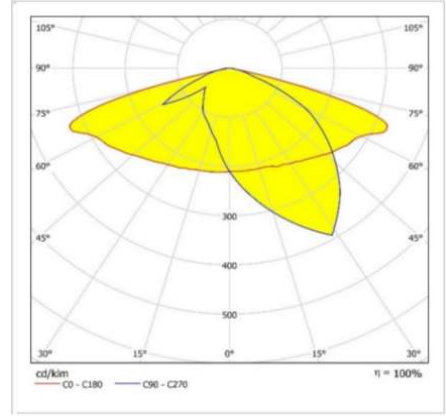

AYZ 50W

Dış Ortam Çevre, Yol, Park ve Bahçe Aydınlatma armatürü

Sipariş Kodu :
Ürün Kodu : A AYZ 050D 40PD00 90 6K5 372 66

Ürün Bilgisi

Gövde	: Alüminyum
Difüzör	: (PMMA Lens) Temperli Şeffaf Cam 4mm
Kullanım Şekli	: LED Projektör
Işık Kaynağı	: Mid Power LED
Tüketim Gücü	: 50W
Armatür Lümeni	: 6500 Lm
Armatür Verimliliği	: 130Lm/W
Giriş Gerilimi	: 220-240V AC
Çalışma Sıcaklığı	: (-40 °C/+50 °C)
İp Koruma Sınıfı	: IP66
Darbe Dayanım Sınıfı (IK)	: IK08
Led Ömrü L70	: 100.000 saat
Renksel Geriverim İndeksi (CRI)	: 70 (80-90 Optional)
Renk Sıcaklığı (CCT)	: 4000K
Standartlar	: EN60598-1 standartlarına uygun
Gövde Rengi	: Ral 9005
Darbe Dayanım	: 10kV
Işık Dağılımı	: ASİMETRİK

Teknik Değerlerde \pm %10 Tolerans Vardır.

Fotometrik Eğri

Opsiyonel Özellikler

Renk Sıcaklığı : 3000K -5700K-6500K

Uzunluk Ölçüleri (mm)

Uzunluk Ölçüleri (mm)

	a	b	c
Standard	: 212	372	67
Ağırlık	:	2,2kg	