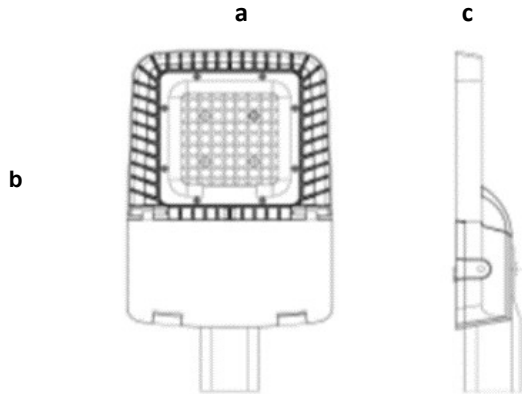

AYZ 50W

Dış Ortam Çevre, Yol, Park ve Bahçe Aydınlatma armatürü

Sipariş Kodu :
Ürün Kodu : A AYZ 050D 40PD00 90 6K5 372 66

Ürün Bilgisi

Gövde	: Alüminyum
Difüzör	: (PMMA Lens) Temperli Şeffaf Cam 4mm
Kullanım Şekli	: LED Projektör
Işık Kaynağı	: Mid Power LED
Tüketim Gücü	: 50W
Armatür Lümeni	: 6500 Lm
Armatür Verimliliği	: 130Lm/W
Giriş Gerilimi	: 220-240V AC
Çalışma Sıcaklığı	: (-40 °C/+50 °C)
İp Koruma Sınıfı	: IP66
Darbe Dayanım Sınıfı (IK)	: IK08
Led Ömrü L70	: 100.000 saat
Renksel Geriverim İndeksi (CRI)	: 70 (80-90 Optional)
Renk Sıcaklığı (CCT)	: 4000K
Standartlar	: EN60598-1 standartlarına uygun
Gövde Rengi	: Ral 9005
Darbe Dayanım	: 10kV
Işık Dağılımı	: ASİMETRİK

Teknik Değerlerde \pm %10 Tolerans Vardır.

Fotometrik Eğri

Opsiyonel Özellikler

Renk Sıcaklığı : 3000K -5700K-6500K

Uzunluk Ölçüleri (mm)

Uzunluk Ölçüleri (mm)

	a	b	c
Standard	: 212	372	67
Ağırlık	:	2,2kg	