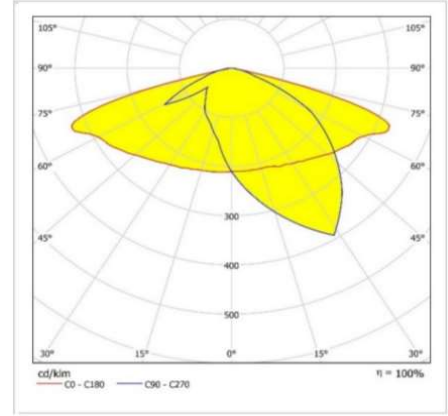

Fotometrik Eğri

Opsiyonel Özellikler

Renk Sıcaklığı : 3000K -5700K-6500K