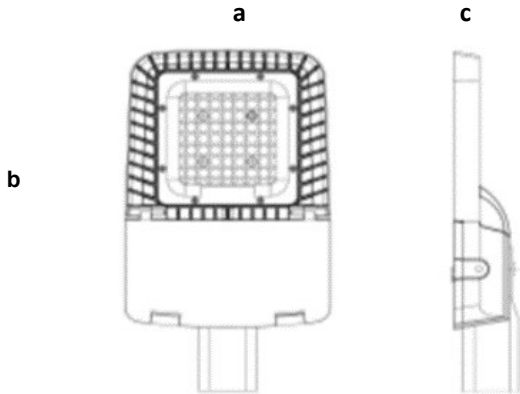

### Ürün Bilgisi

Gövde	: Alüminyum
Difüzör	: (PMMA Lens ) Temperli Şeffaf Cam 4mm
Kullanım Şekli	: LED Projektör
Işık Kaynağı	: Mid Power LED
Tüketim Gücü	: 25W
Armatür Lümeni	: 3200 Lm
Armatür Verimliliği	: 130Lm/W
Giriş Gerilimi	: 220-240V AC
Çalışma Sıcaklığı	: (-40 °C/+50 °C)
İp Koruma Sınıfı	: IP66
Darbe Dayanım Sınıfı (IK)	: IK08
Led Ömrü L70	: 100.000 saat
Renksel Geriverim İndeksi (CRI)	: 70 (80-90 Optional)
Renk Sıcaklığı (CCT)	: 4000K
Standartlar	: EN60598-1 standartlarına uygun
Gövde Rengi	: Ral 9005
Darbe Dayanım	: 10kV
Işık Dağılımı	: ASİMETRİK

### Fotometrik Eğri

### Uzunluk Ölçüleri (mm)

### Uzunluk Ölçüleri (mm)

	a	b	c
Standard	: 212	372	67
Ağırlık	:	2,2kg	