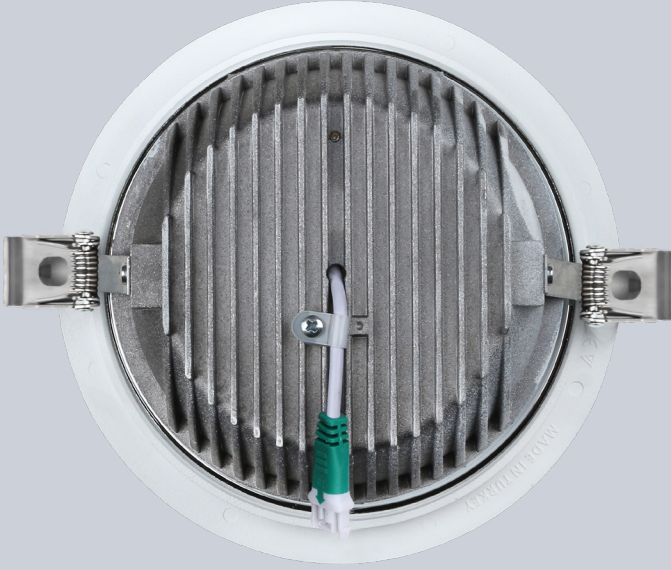

Standart Renkler / Stock Colors

- RAL9016 Beyaz
  White
- RAL9009 Metalik Gri
  Metallic Gray
- RAL9005 Siyah
  Black

Kaplama / Surface Treatment

- İpek Parlak
  Silk Polished
- ⊕ Kumlama
  Sand Treatment

Özel renk ve kaplama seçenekleri için lütfen satış ekibimize danışınız.
Ask our sales team for additional colors and surface treatment options.

EM-NOVAL, serisi downlightlar, LED teknolojisi ve yüksek dayanımlı sürücüleri ile eski halogen ampüllere kıyasla çok daha az enerji tüketirler. Yekpare kademeli yapı ışık kaynağının hacime dengeli bir biçimde ve eşit yoğunlukta dağılmasını sağlar.

Low power consumption while high light efficiency, power consumption just 20% as much as high wattage halogen lamp and mercury lamp at the same luminous condition, it saves energy more than 75% than that traditional light.

Gövde	% 99 Alüminyum
Soğutucu	% 99 Alüminyum
Reflektör	-
Difüzör	İtalyan Yüksek Kalite Difüzör
Led Opsiyonları	Cree / Seul / Samsung
Sürücü Opsiyonları	Aba / Tridonic / Meanwell

Body	99 % Aluminium
Cooling	99 % Aluminium
Reflector	-
Diffuser	Italy Made High Quality Diffuser
Led Options	Cree / Seul / Samsung
Driver Options	Aba / Tridonic / Meanwell

Isı Özellikleri / Heat Characteristics

Tasarruf / Energy Saving