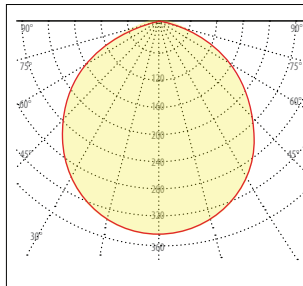

Dali Uyumlu
Dali Compatible

	D	Ø	
EAL.129	70	80	
EAL.229	70	108	
EAL.329	55	120	
EAL.429	58	150	
EAL.629	58	200	
EAL.829	58	240	

Tüm Ölçüler Milimetre Cinsindedir
All dimensions are in millimeters

Işık ve Lümen Grafiği / Light Curve and Graphics