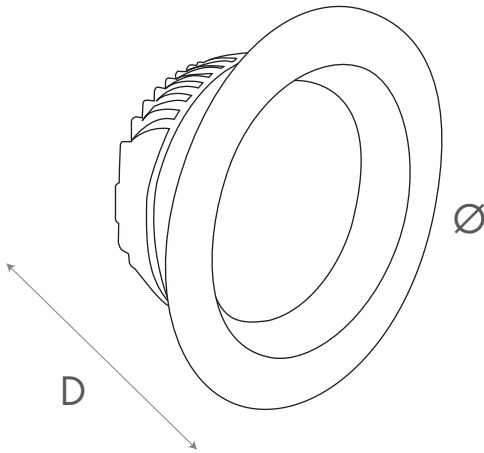

Ölçüler / Dimensions

Batarya Kit Uyumlu
Battery Kit Compatible

Dali Uyumlu
Dali Compatible

	D	Ø	
EAL.129	70	80	
EAL.229	70	108	
EAL.329	55	120	
EAL.429	58	150	
EAL.629	58	200	
EAL.829	58	240	

Tüm Ölçüler Milimetre Cinsindedir
All dimensions are in millimeters