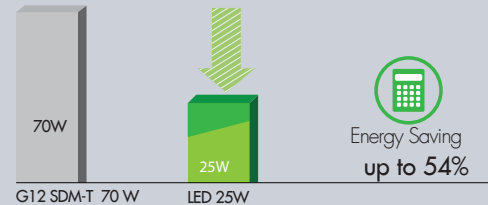

#### Tasarruf / Energy Saving

- Minimalist tasarımı ile geniş kullanım alanı
- Monoblok kademeli yapı ile bütüncül görünüm
- 50.000 Saate varan led ömrü
- Yekpare gövde sayesinde üstün ısı performansı

- Minimalist design allows wide usage areas
- Simplified structure for easy installation
- Long life up to **50,000** hours
- Superior heat dissipation performance