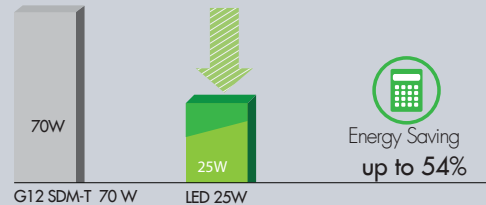

Isı Özellikleri / Heat Characteristics

HID/Sodium : 100 C

LED : 35 C

Tasarruf / Energy Saving

- Minimalist tasarımı ile geniş kullanım alanı
- Monoblok kademeli yapı ile bütüncül görünüm
- 50.000 Saate varan led ömrü
- Yekpare gövde sayesinde üstün ısı performansı