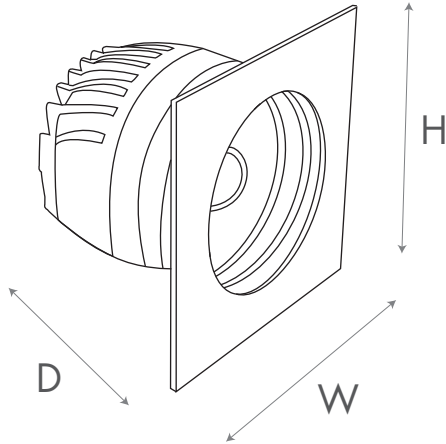

Ölçüler / Dimensions

Batarya Kit Uyumlu
Battery Kit Compatible

Dali Uyumlu
Dali Compatible

	D	W	H
EAL.284	70	97	97
EAL.384	70	117	117
EAL.484	75	147	147
EAL.584	85	175	175
EAL.684	85	192	192
EAL.884	85	227	227

Tüm Ölçüler Milimetre Cinsindedir
All dimensions are in millimeters